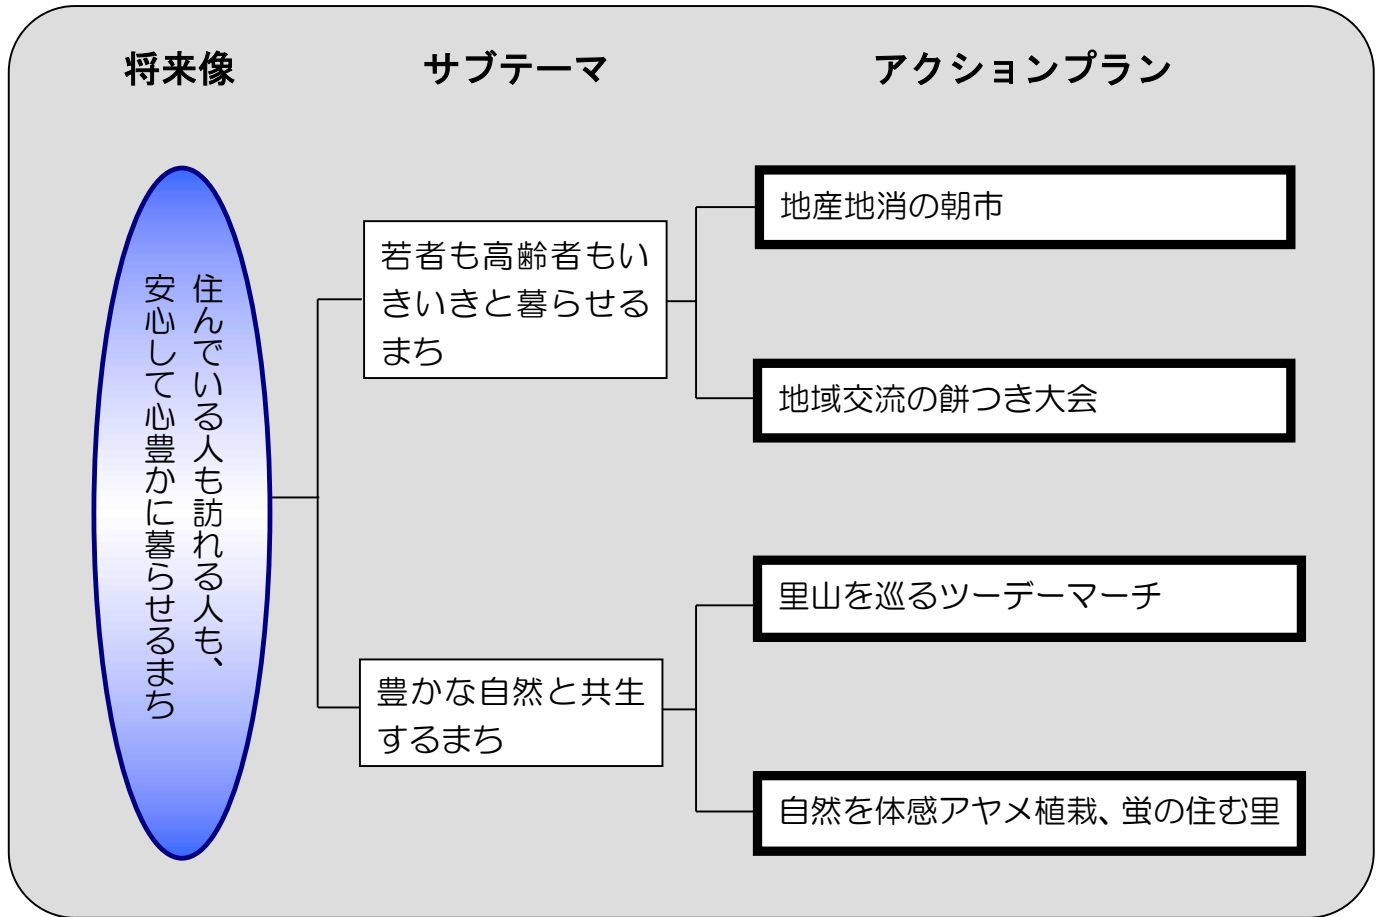

精明地区協働計画「アクションプラン」

双柳小学校区餅つき大会