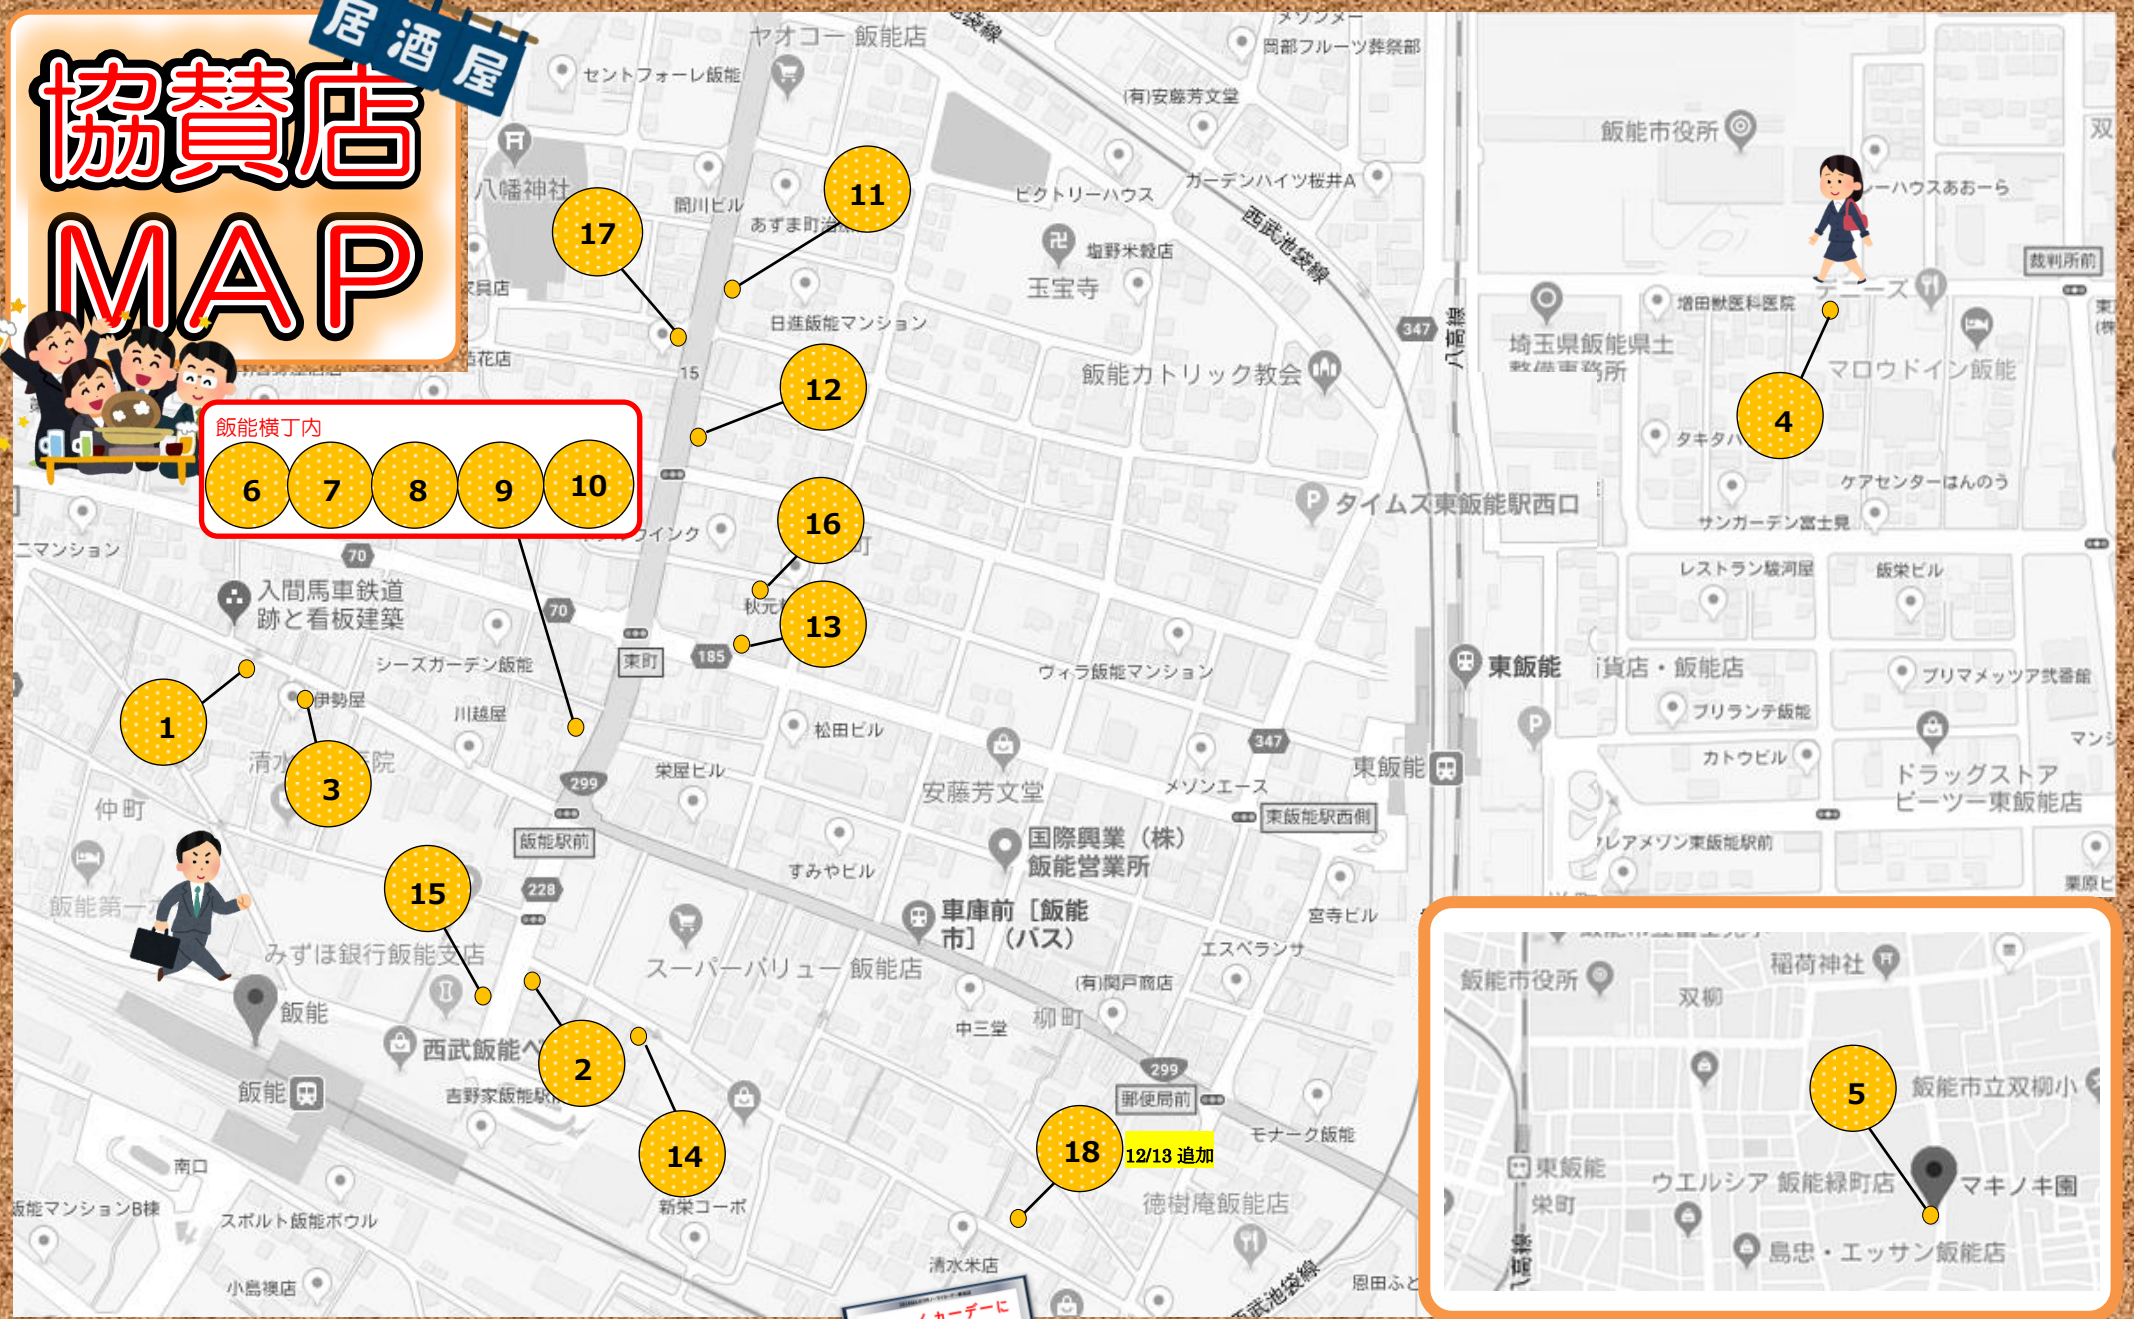

注意 協賛店舗の情報は変更になる可能性があります。最新情報は市HPよりご確認してください。⇒

協賛店 MAP

居酒屋

飯能横丁内
6 7 8 9 10

- 注意**
- ・各店舗にて「参加証」をご提示ください。⇒
 - ・1店舗につき、1回限り特典を受けられます。