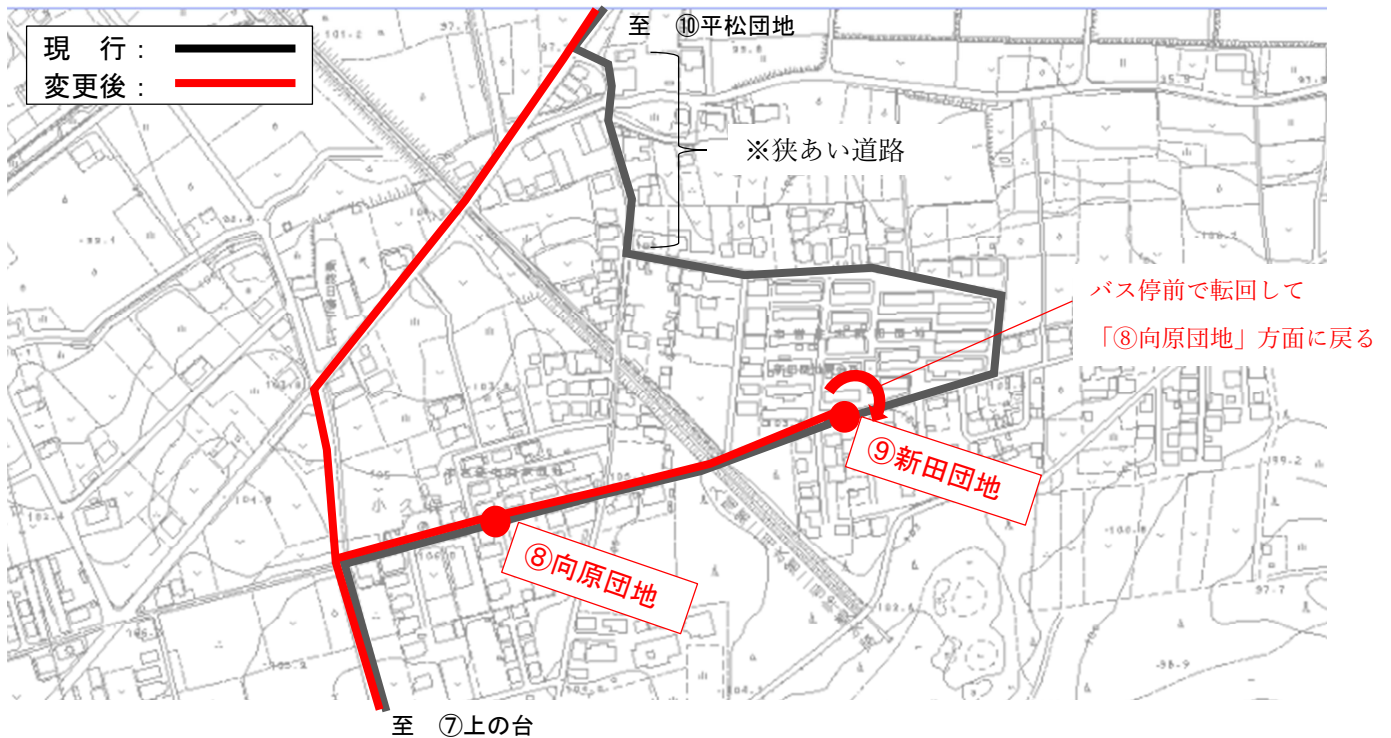

お知らせ

令和5年10月2日～

飯能市乗合ワゴン「おでかけむーま号」の 一部経路を**変更**します

精明地区、加治地区を運行する飯能市乗合ワゴン「おでかけむーま号」の一部経路を運行上の安全性と定時運行を確保するため、以下とおり変更します。

なお、**運行時刻(時刻表)**など他の運行内容は**変わりません**のでご注意ください。

■対象となる系統、経路

番号	系統	区間 ※詳細は裏面参照
1	精明東・精明西	⑧向原団地～⑨新田団地～⑩平松団地 間
2	加 治	⑳笠縫不動尊～㉑加治東地区行政センター 間

■変更日 令和5(2023)年10月2日(月)の運行から

変更点

1 精明東・精明西コース ▶ (平松団地方面行きの場合)「新田団地」バス停前で転回して向原団地方面に戻り、飯能日高テレビ前を通過して「平松団地」に向かいます。

2 加治コース ▶ (元加治駅方面行きの場合) 岩沢郵便局前を新しい道路まで直進し、「加治東地区行政センター」に向かいます。