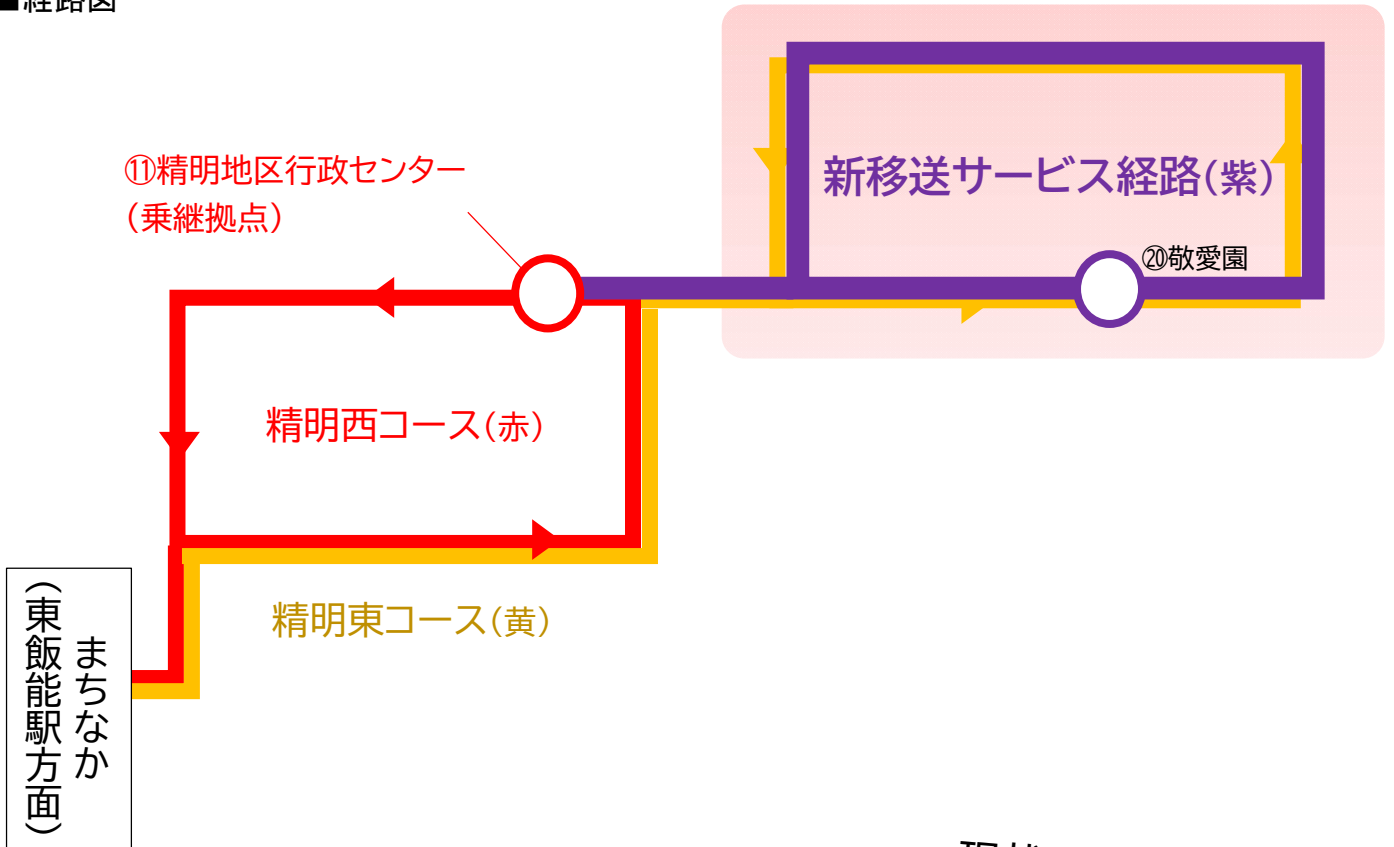

名栗園移送サービス 事業計画書（案）

1 現状、課題

現行の飯能市乗合ワゴンおでかけむーま号（以下「おでかけむーま号」という。）について、精明東地区（川崎・芦荻場方面）は週3日、1日2便（午前1便、午後1便）の運行であり、利用パターンが限られている。おでかけむーま号の運行日における運行がない時間帯の移動手段の確保が課題である。

2 事業目的

社会福祉法人名栗園（以下「名栗園」という。）が所有する送迎車両等を活用し、精明地区を運行するおでかけむーま号の運行がない時間帯に新移送サービスを提供することにより、地域住民の移動手段を確保することを目的とする。

3 事業内容

- (1) 運行開始 令和6年6月頃開始 実証運行期間 3か月
※実証運行期間後の運行については、利用状況等により判断します。
- (2) 運行日 週1日（金曜日）
- (3) 運行回数 1日1便（1往復）
- (4) 運行時間 ・11:20 発（敬愛園）～精明地区行政センター経由～12:00 着（敬愛園）
※別紙運行時刻表あり
- (5) 運行経路 敬愛園 … 芦荻場・川崎地内※ … 精明地区行政センター
… 川崎・芦荻場地内※ … 敬愛園
▶ おでかけむーま号精明東便と同一経路
- (6) 利用方法 ・利用者登録 … 不要
・利用予約 … 不要（定時定路線型で運行する）
・運賃收受 … 不要（道路運送法上の許可登録不要）
- (7) 車両 ・名栗園の送迎車両（ハイエース10人乗り）を使用
・新移送サービスに係る自動車保険は市の予算で加入
（対物：無制限 対人：無制限）
- (8) 運転手 ・名栗園の運転手に対応
- (9) その他 ・チラシ、地区行政センターだより、飯能市乗合ワゴン車内で周知する。
・周知開始 令和6年5月予定

■経路図

対象エリア:川崎・芦荻場

現状、1通りのみ...

■おでかけパターン (いき・かえりの組み合わせ)

おでかけパターンが増える!

■周辺図・乗換イメージ

▼ 精明地区行政センター前ベンチ (令和5年8月31日~設置)

運行時刻表 案