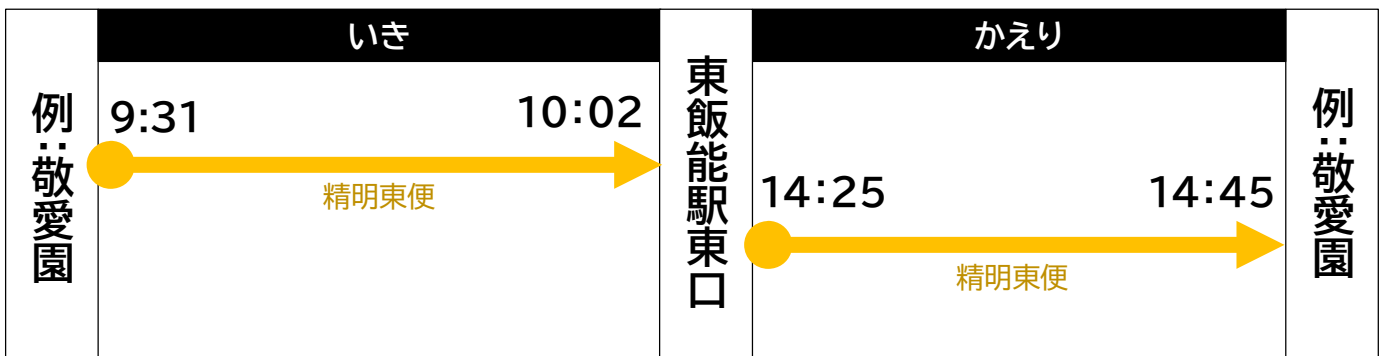

名栗園移送サービス 事業計画書（案）

1 現状、課題

現行の飯能市乗合ワゴンおでかけむーま号（以下「おでかけむーま号」という。）について、精明東地区（川崎・芦荻場方面）は週3日、1日2便（午前1便、午後1便）の運行であり、利用パターンが限られている。おでかけむーま号の運行日における運行がない時間帯の移動手段の確保が課題である。

2 事業目的

社会福祉法人名栗園（以下「名栗園」という。）が所有する送迎車両等を活用し、精明地区を運行するおでかけむーま号の運行がない時間帯に新移送サービスを提供することにより、地域住民の移動手段を確保することを目的とする。

3 事業内容

- (1) 運行開始 令和6年6月頃開始 実証運行期間 3か月
※実証運行期間後の運行については、利用状況等により判断します。
- (2) 運行日 週1日（金曜日）
- (3) 運行回数 1日1便（1往復）
- (4) 運行時間 ・11:20 発（敬愛園）～精明地区行政センター経由～12:00 着（敬愛園）
※別紙運行時刻表あり
- (5) 運行経路 敬愛園 … 芦荻場・川崎地内※ … 精明地区行政センター
… 川崎・芦荻場地内※ … 敬愛園
▶ おでかけむーま号精明東便と同一経路
- (6) 利用方法 ・利用者登録 … 不要
・利用予約 … 不要（定時定路線型で運行する）
・運賃收受 … 不要（道路運送法上の許可登録不要）
- (7) 車両 ・名栗園の送迎車両（ハイエース10人乗り）を使用
・新移送サービスに係る自動車保険は市の予算で加入
（対物：無制限 対人：無制限）
- (8) 運転手 ・名栗園の運転手に対応
- (9) その他 ・チラシ、地区行政センターだより、飯能市乗合ワゴン車内で周知する。
・周知開始 令和6年5月予定

■経路図

対象エリア:川崎・芦荻場

現状、1通りのみ...

■おでかけパターン (いき・かえりの組み合わせ)

おでかけパターンが増える!

■周辺図・乗換イメージ

▼ 精明地区行政センター前ベンチ (令和5年8月31日~設置)

運行時刻表 案