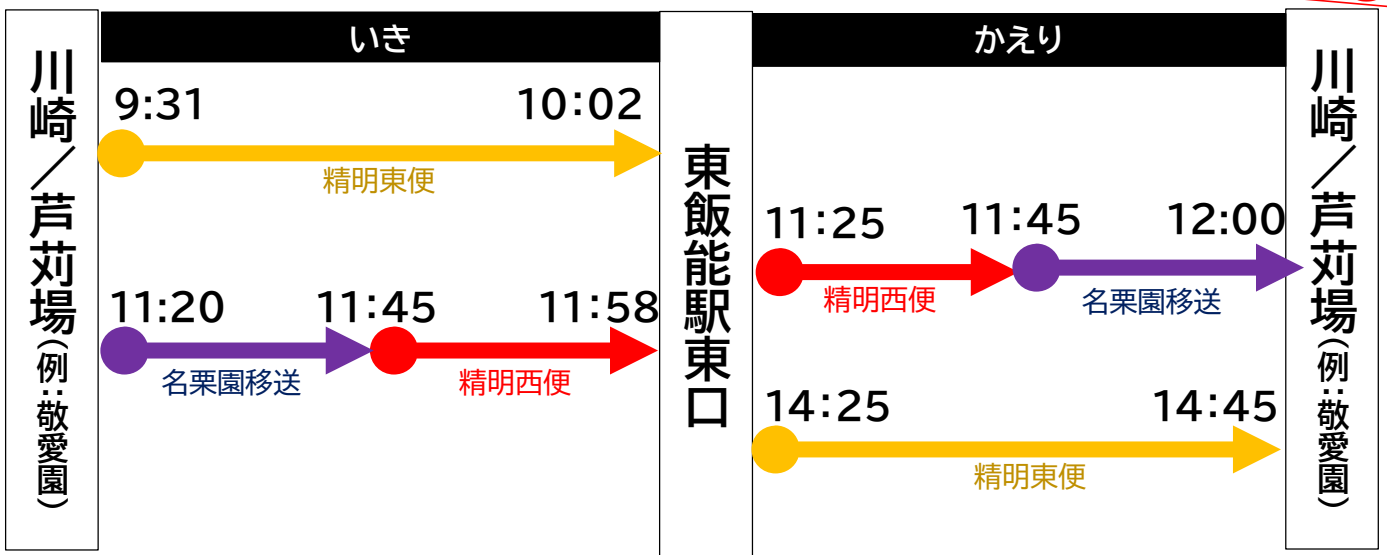

名栗園移送サービス 事業計画書（案）

1 現状、課題

現行の飯能市乗合ワゴンおでかけむーま号（以下「おでかけむーま号」という。）について、精明東地区（川崎・芦荻場方面）は週3日、1日2便（午前1便、午後1便）の運行であり、利用パターンが限られている。おでかけむーま号の運行日における運行がない時間帯の移動手段の確保が課題である。

2 事業目的

社会福祉法人名栗園（以下「名栗園」という。）が所有する送迎車両等を活用し、精明地区を運行するおでかけむーま号の運行がない時間帯に新移送サービスを提供することにより、地域住民の移動手段を確保することを目的とする。

3 事業内容

- (1) 運行開始 令和6年6月頃開始 実証運行期間 3か月
※実証運行期間後の運行については、利用状況等により判断します。
- (2) 運行日 週1日（金曜日）
- (3) 運行回数 1日1便（1往復）
- (4) 運行時間 ・11:20 発（敬愛園）～精明地区行政センター経由～12:00 着（敬愛園）
※別紙運行時刻表あり
- (5) 運行経路 敬愛園 … 芦荻場・川崎地内※ … 精明地区行政センター
… 川崎・芦荻場地内※ … 敬愛園
▶ おでかけむーま号精明東便と同一経路
- (6) 利用方法 ・利用者登録 … 不要
・利用予約 … 不要（定時定路線型で運行する）
・運賃收受 … 不要（道路運送法上の許可登録不要）
- (7) 車両 ・名栗園の送迎車両（ハイエース10人乗り）を使用
・新移送サービスに係る自動車保険は市の予算で加入
（対物：無制限 対人：無制限）
- (8) 運転手 ・名栗園の運転手に対応
- (9) その他 ・チラシ、地区行政センターだより、飯能市乗合ワゴン車内で周知する。
・周知開始 令和6年5月予定

■経路図

対象エリア:川崎・芦荻場

現状、1通りのみ...

■おでかけパターン (いき・かえりの組み合わせ)

おでかけパターンが増える!

■周辺図・乗換イメージ

▼ 精明地区行政センター前ベンチ (令和5年8月31日~設置)

運行時刻表 案

おでかけむーま号 精明西便（4便）

停留所	時刻
① 東飯能駅東口	11:25
② 栄町	11:26
③ 飯能市役所	11:29
④ 総合福祉センター南	11:30
⑤ 緑町	11:31
⑥ 双柳入口	11:32
⑦ 上の台	11:38
⑧ 向原団地	11:39
⑨ 新田団地	11:39
⑩ 平松団地	11:43
⑪ 精明地区行政センター	11:43
⑫ 精明小学校	11:44
⑬ 下加治	11:45
⑭ 飯能靖和病院	11:46
⑮ 白子神社	11:46
⑯ 飯能看護学校	11:47
⑰ 飯能警察署	11:48
⑥ 双柳入口	11:51
⑤ 緑町	11:52
④ 総合福祉センター南	11:54
③ 飯能市役所	11:55
② 栄町	11:57
① 東飯能駅東口	11:58