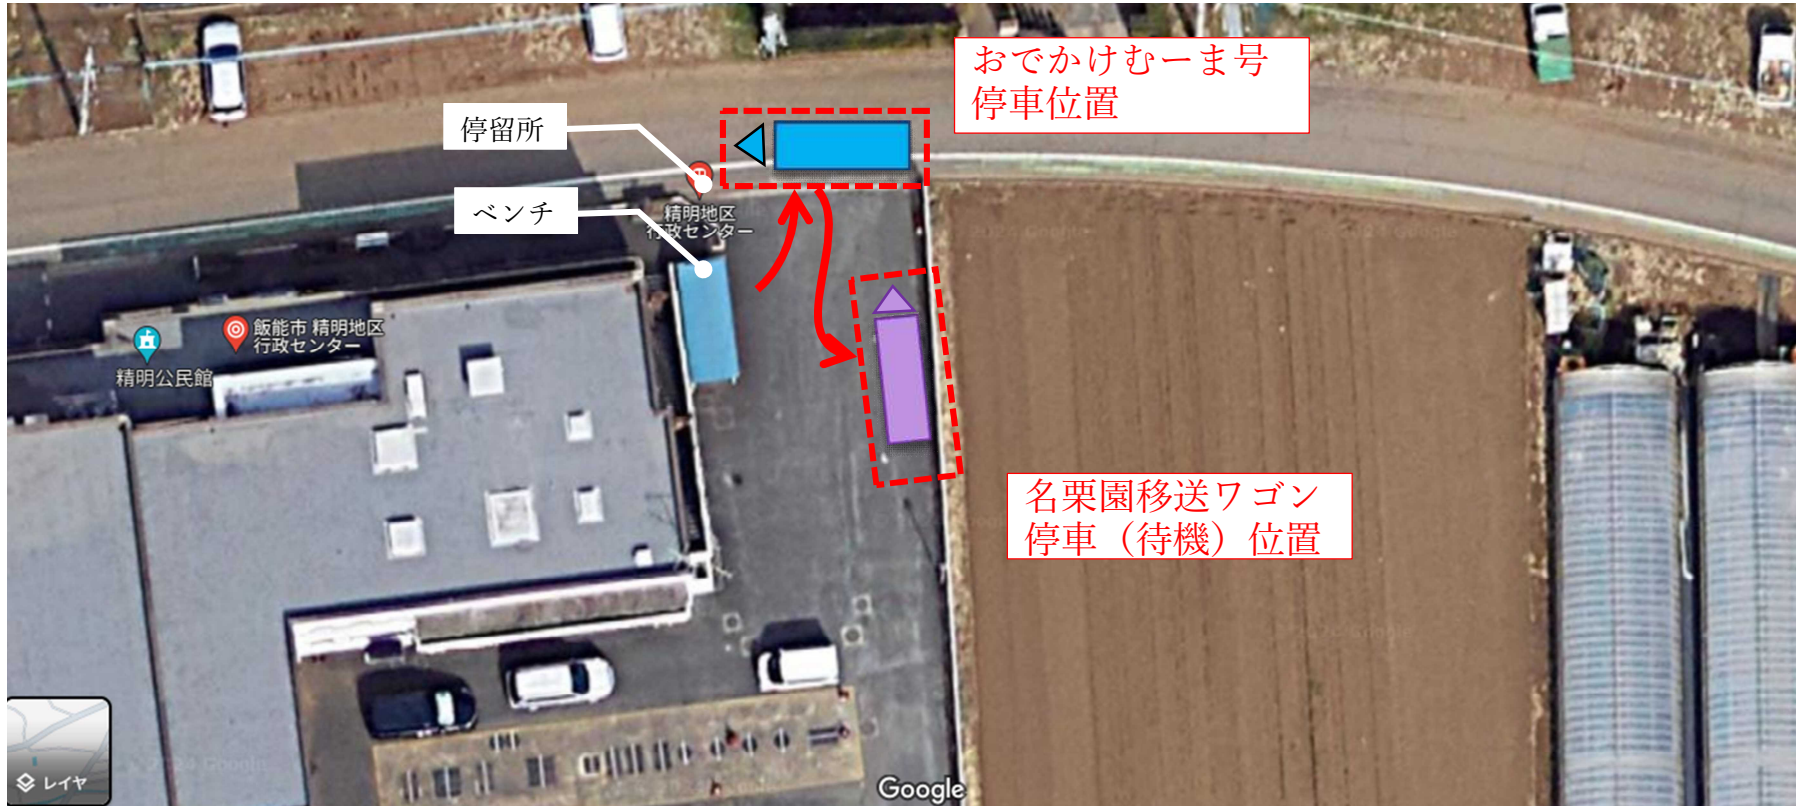

名栗園移送サービス 事業計画書（案）

1 現状、課題

現行の飯能市乗合ワゴンおでかけむーま号（以下「おでかけむーま号」という。）について、精明東地区（川崎・芦荻場方面）は週3日、1日2便（午前1便、午後1便）の運行であり、利用パターンが限られている。おでかけむーま号の運行日における運行がない時間帯の移動手段の確保が課題である。

2 事業目的

社会福祉法人名栗園（以下「名栗園」という。）が所有する送迎車両等を活用し、精明地区を運行するおでかけむーま号の運行がない時間帯に新移送サービスを提供することにより、地域住民の移動手段を確保することを目的とする。

3 事業内容

- (1) 運行開始 令和6年6月頃開始 実証運行期間 3か月
※実証運行期間後の運行については、利用状況等により判断します。
- (2) 運行日 週1日（金曜日）
- (3) 運行回数 1日1便（1往復）
- (4) 運行時間 ・11:20 発（敬愛園）～精明地区行政センター経由～12:00 着（敬愛園）
※別紙運行時刻表あり
- (5) 運行経路 敬愛園 … 芦荻場・川崎地内※ … 精明地区行政センター
… 川崎・芦荻場地内※ … 敬愛園
▶ おでかけむーま号精明東便と同一経路
- (6) 利用方法 ・利用者登録 … 不要
・利用予約 … 不要（定時定路線型で運行する）
・運賃收受 … 不要（道路運送法上の許可登録不要）
- (7) 車両 ・名栗園の送迎車両（ハイエース10人乗り）を使用
・新移送サービスに係る自動車保険は市の予算で加入
（対物：無制限 対人：無制限）
- (8) 運転手 ・名栗園の運転手に対応
- (9) その他 ・チラシ、地区行政センターだより、飯能市乗合ワゴン車内で周知する。
・周知開始 令和6年5月予定

■経路図

対象エリア:川崎・芦荻場

現状、1通りのみ...

■おでかけパターン (いき・かえりの組み合わせ)

おでかけパターンが増える!

■周辺図・乗換イメージ

▼ 精明地区行政センター前ベンチ (令和5年8月31日~設置)

運行時刻表 案