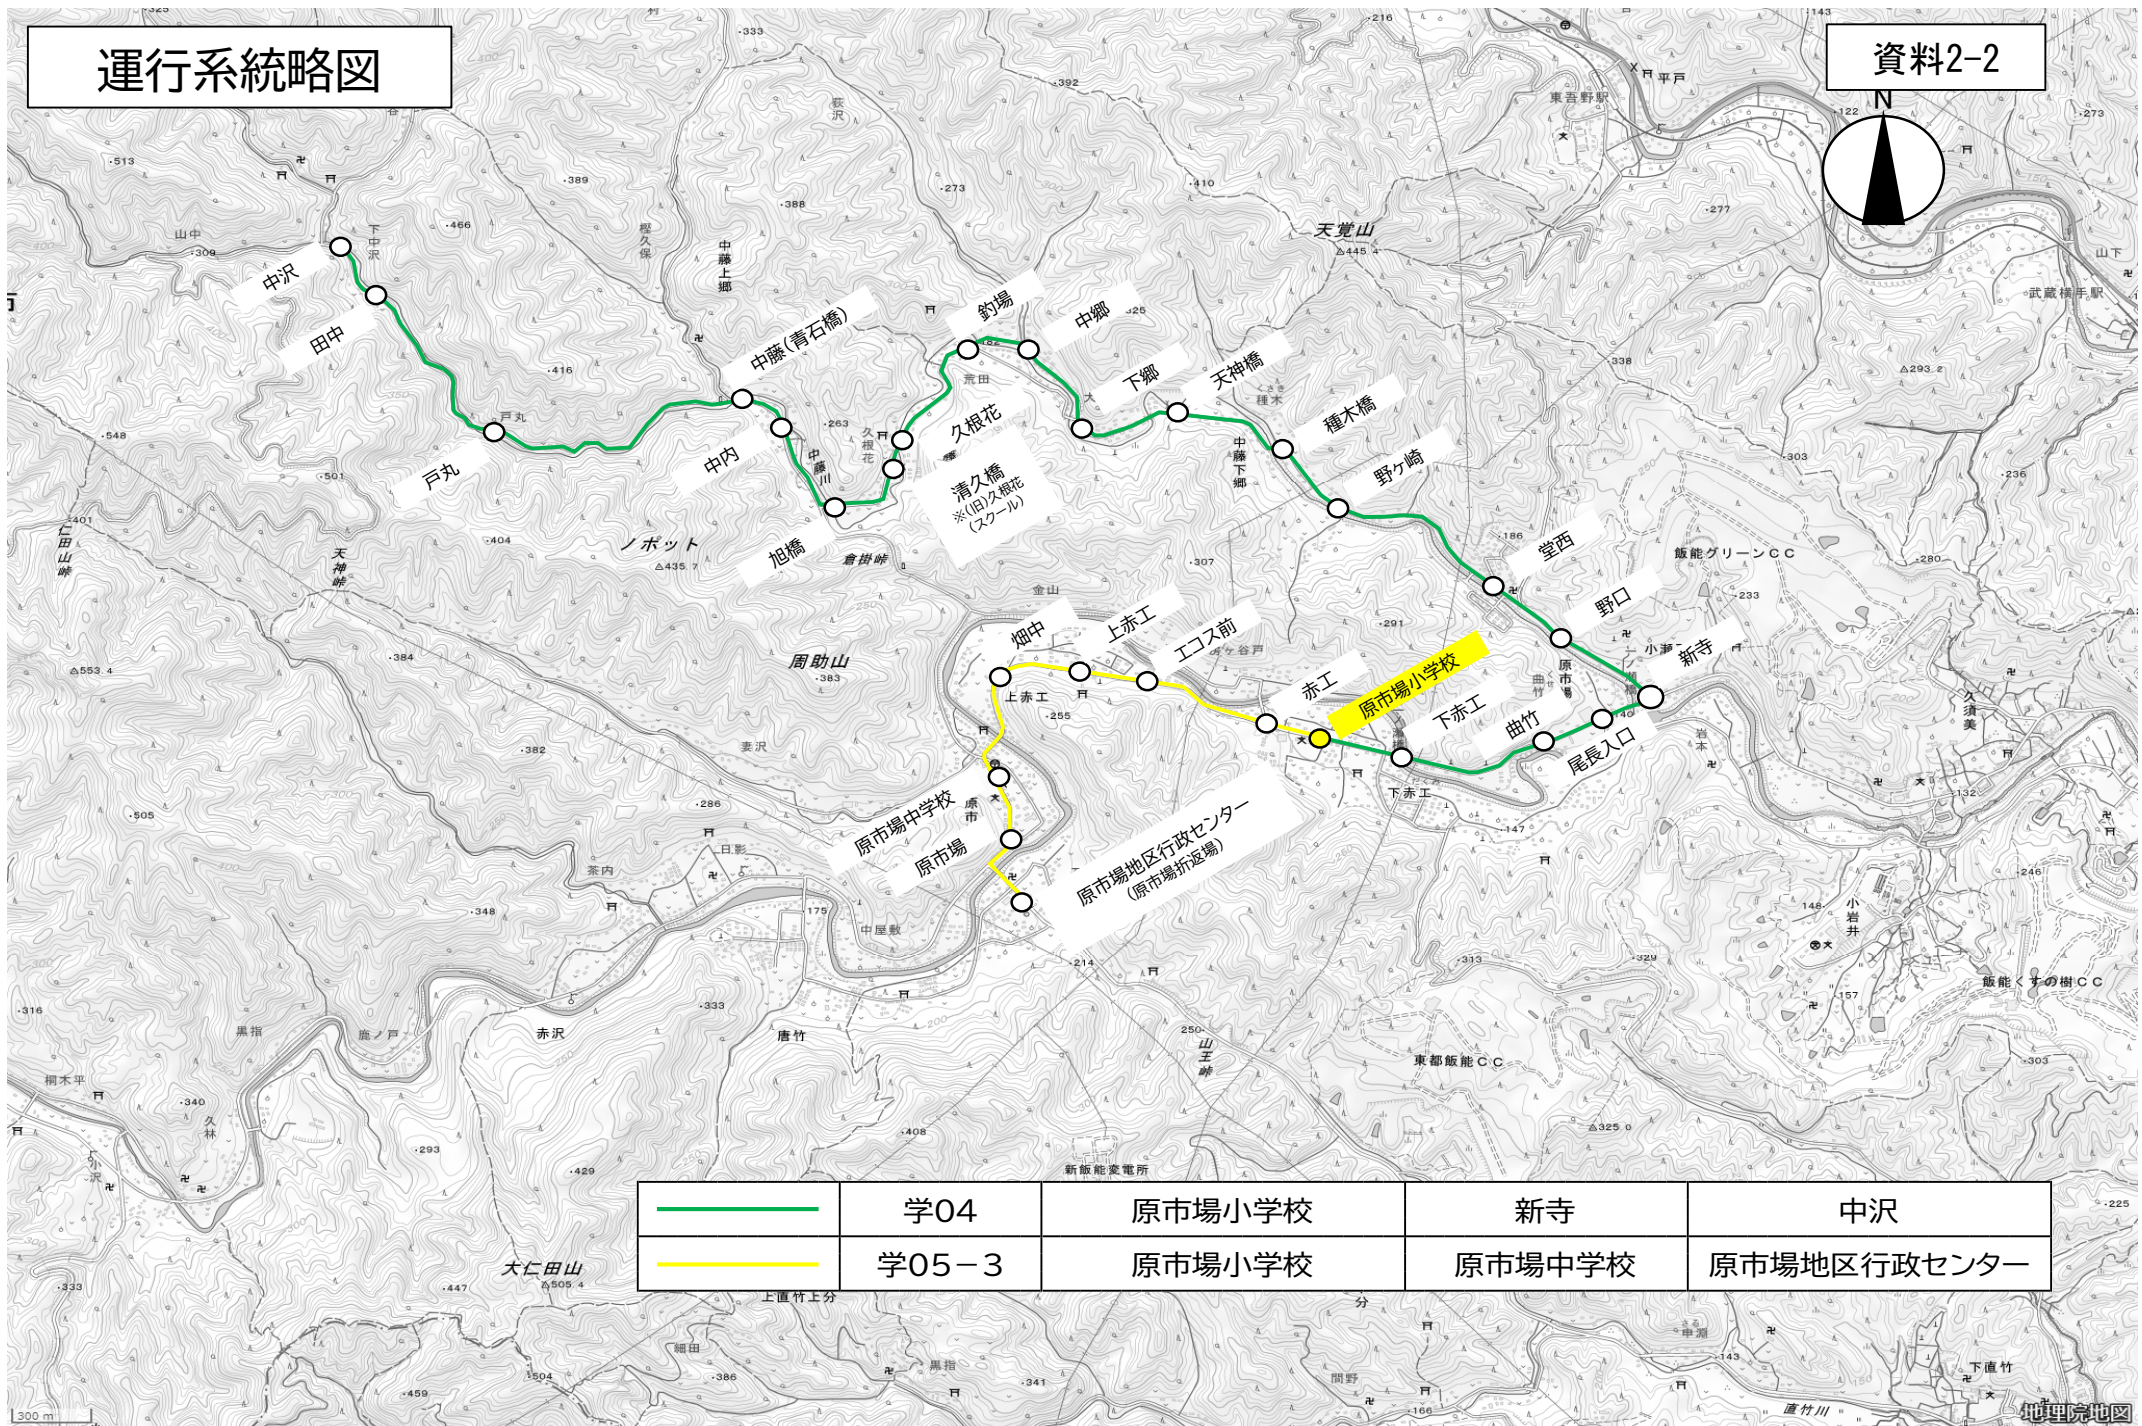

# 運行系統略図

資料2-1

.....	学02A	飯能駅	前ヶ貫入口・成木一丁目四ツ角	南高麗小学校
	学02B	飯能駅	前ヶ貫入口・八坂橋	南高麗小学校
———	学03A	前ヶ貫入口	成木一丁目四ツ角	南高麗小学校
	学03B	前ヶ貫入口	八坂橋	南高麗小学校

# 運行系統略図

資料2-2

	学04	原市場小学校	新寺	中沢
	学05-3	原市場小学校	原市場中学校	原市場地区行政センター

300 m