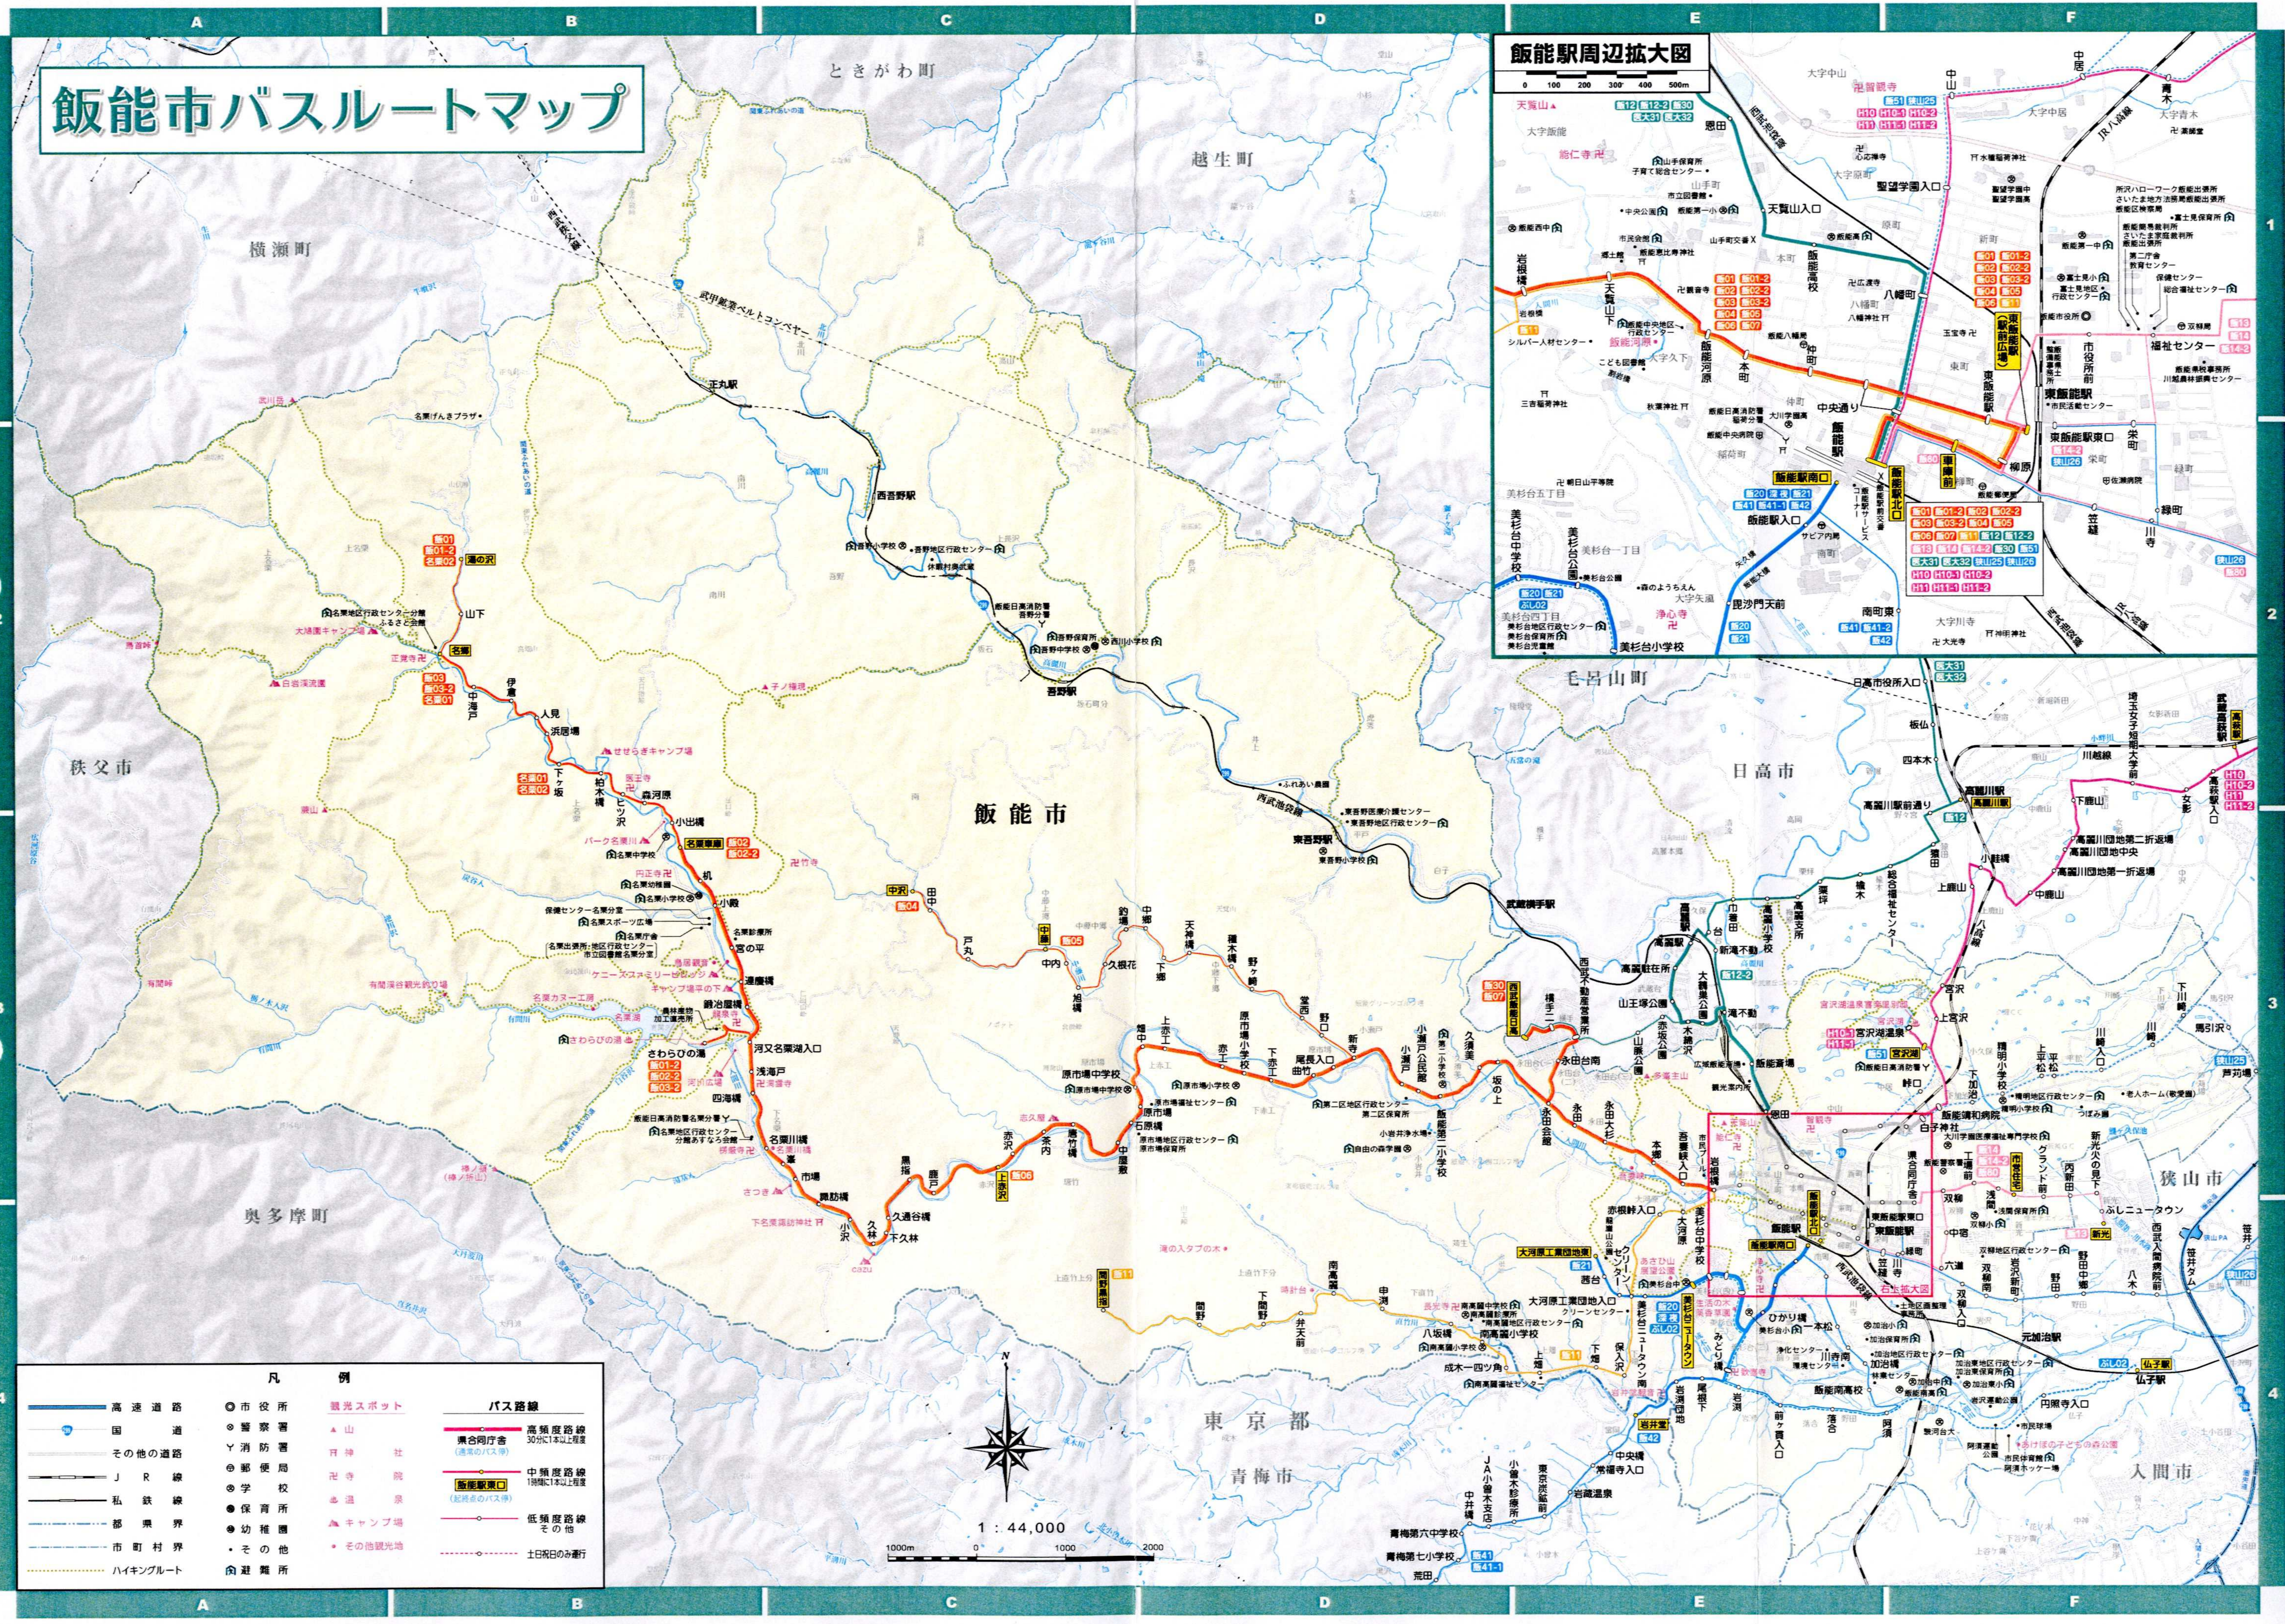

# 飯能市バスルートマップ

凡 例		バス路線	
	高速道路		高頻度路線 30分以上以上程度
	国道		中頻度路線 15分以上以上程度
	その他の道路		低頻度路線 その他
	J R 線		飯能駅東口 (飯能駅のバス停)
	私鉄線		低頻度路線 その他
	都県界		土日祝のみ運行
	市町村界		
	ハイキングルート		
	市役所		観光スポット
	警察署		神社
	消防署		寺院
	郵便局		温泉
	学校		キャンプ場
	保育所		その他観光地
	幼稚園		
	その他		
	向産業所		