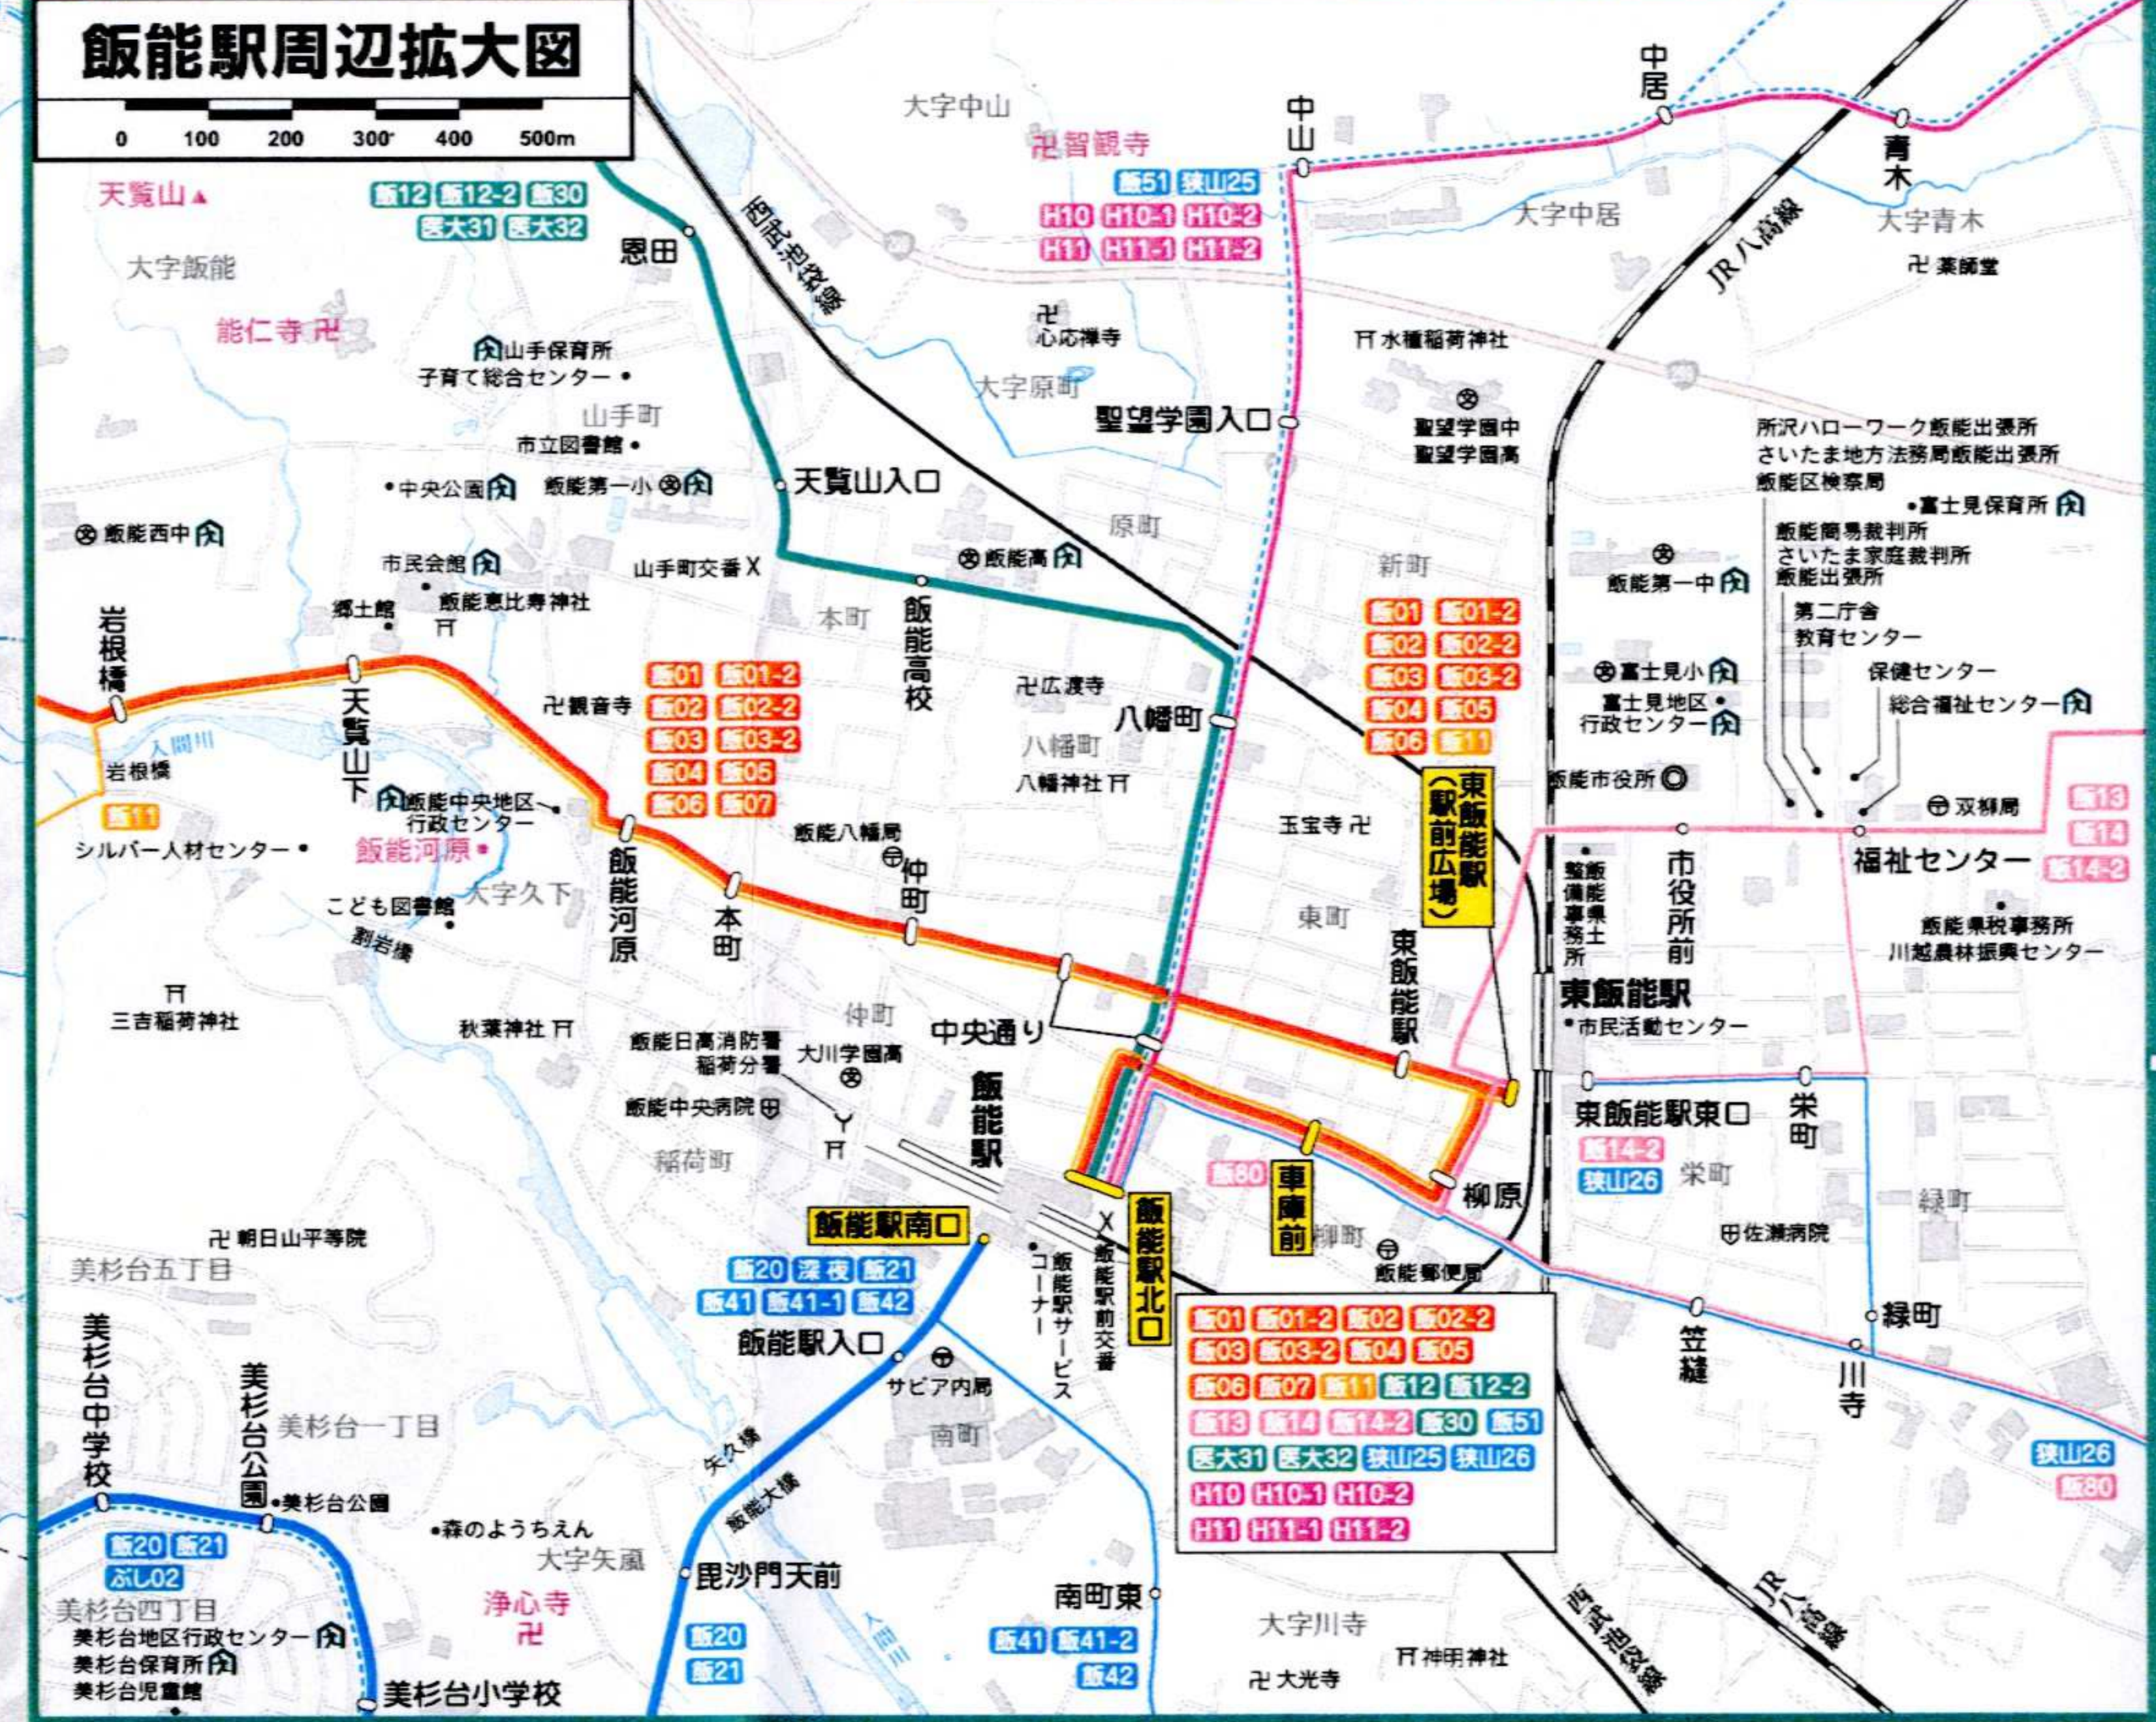

# 飯能市バスルートマップ

凡 例		バス路線	
	高速道路		高頻度路線 30分以上以上程度
	国道		中頻度路線 15分以上以上程度
	その他の道路		低頻度路線 その他
	J R 線		飯能駅東口 (飯能駅のバス停)
	私鉄線		低頻度路線 その他
	都県界		土日祝のみ運行
	市町村界		
	ハイキングルート		
	市役所		観光スポット
	警察署		神社
	消防署		寺院
	郵便局		温泉
	学校		キャンプ場
	保育所		その他観光地
	幼稚園		
	その他		
	向産業所		