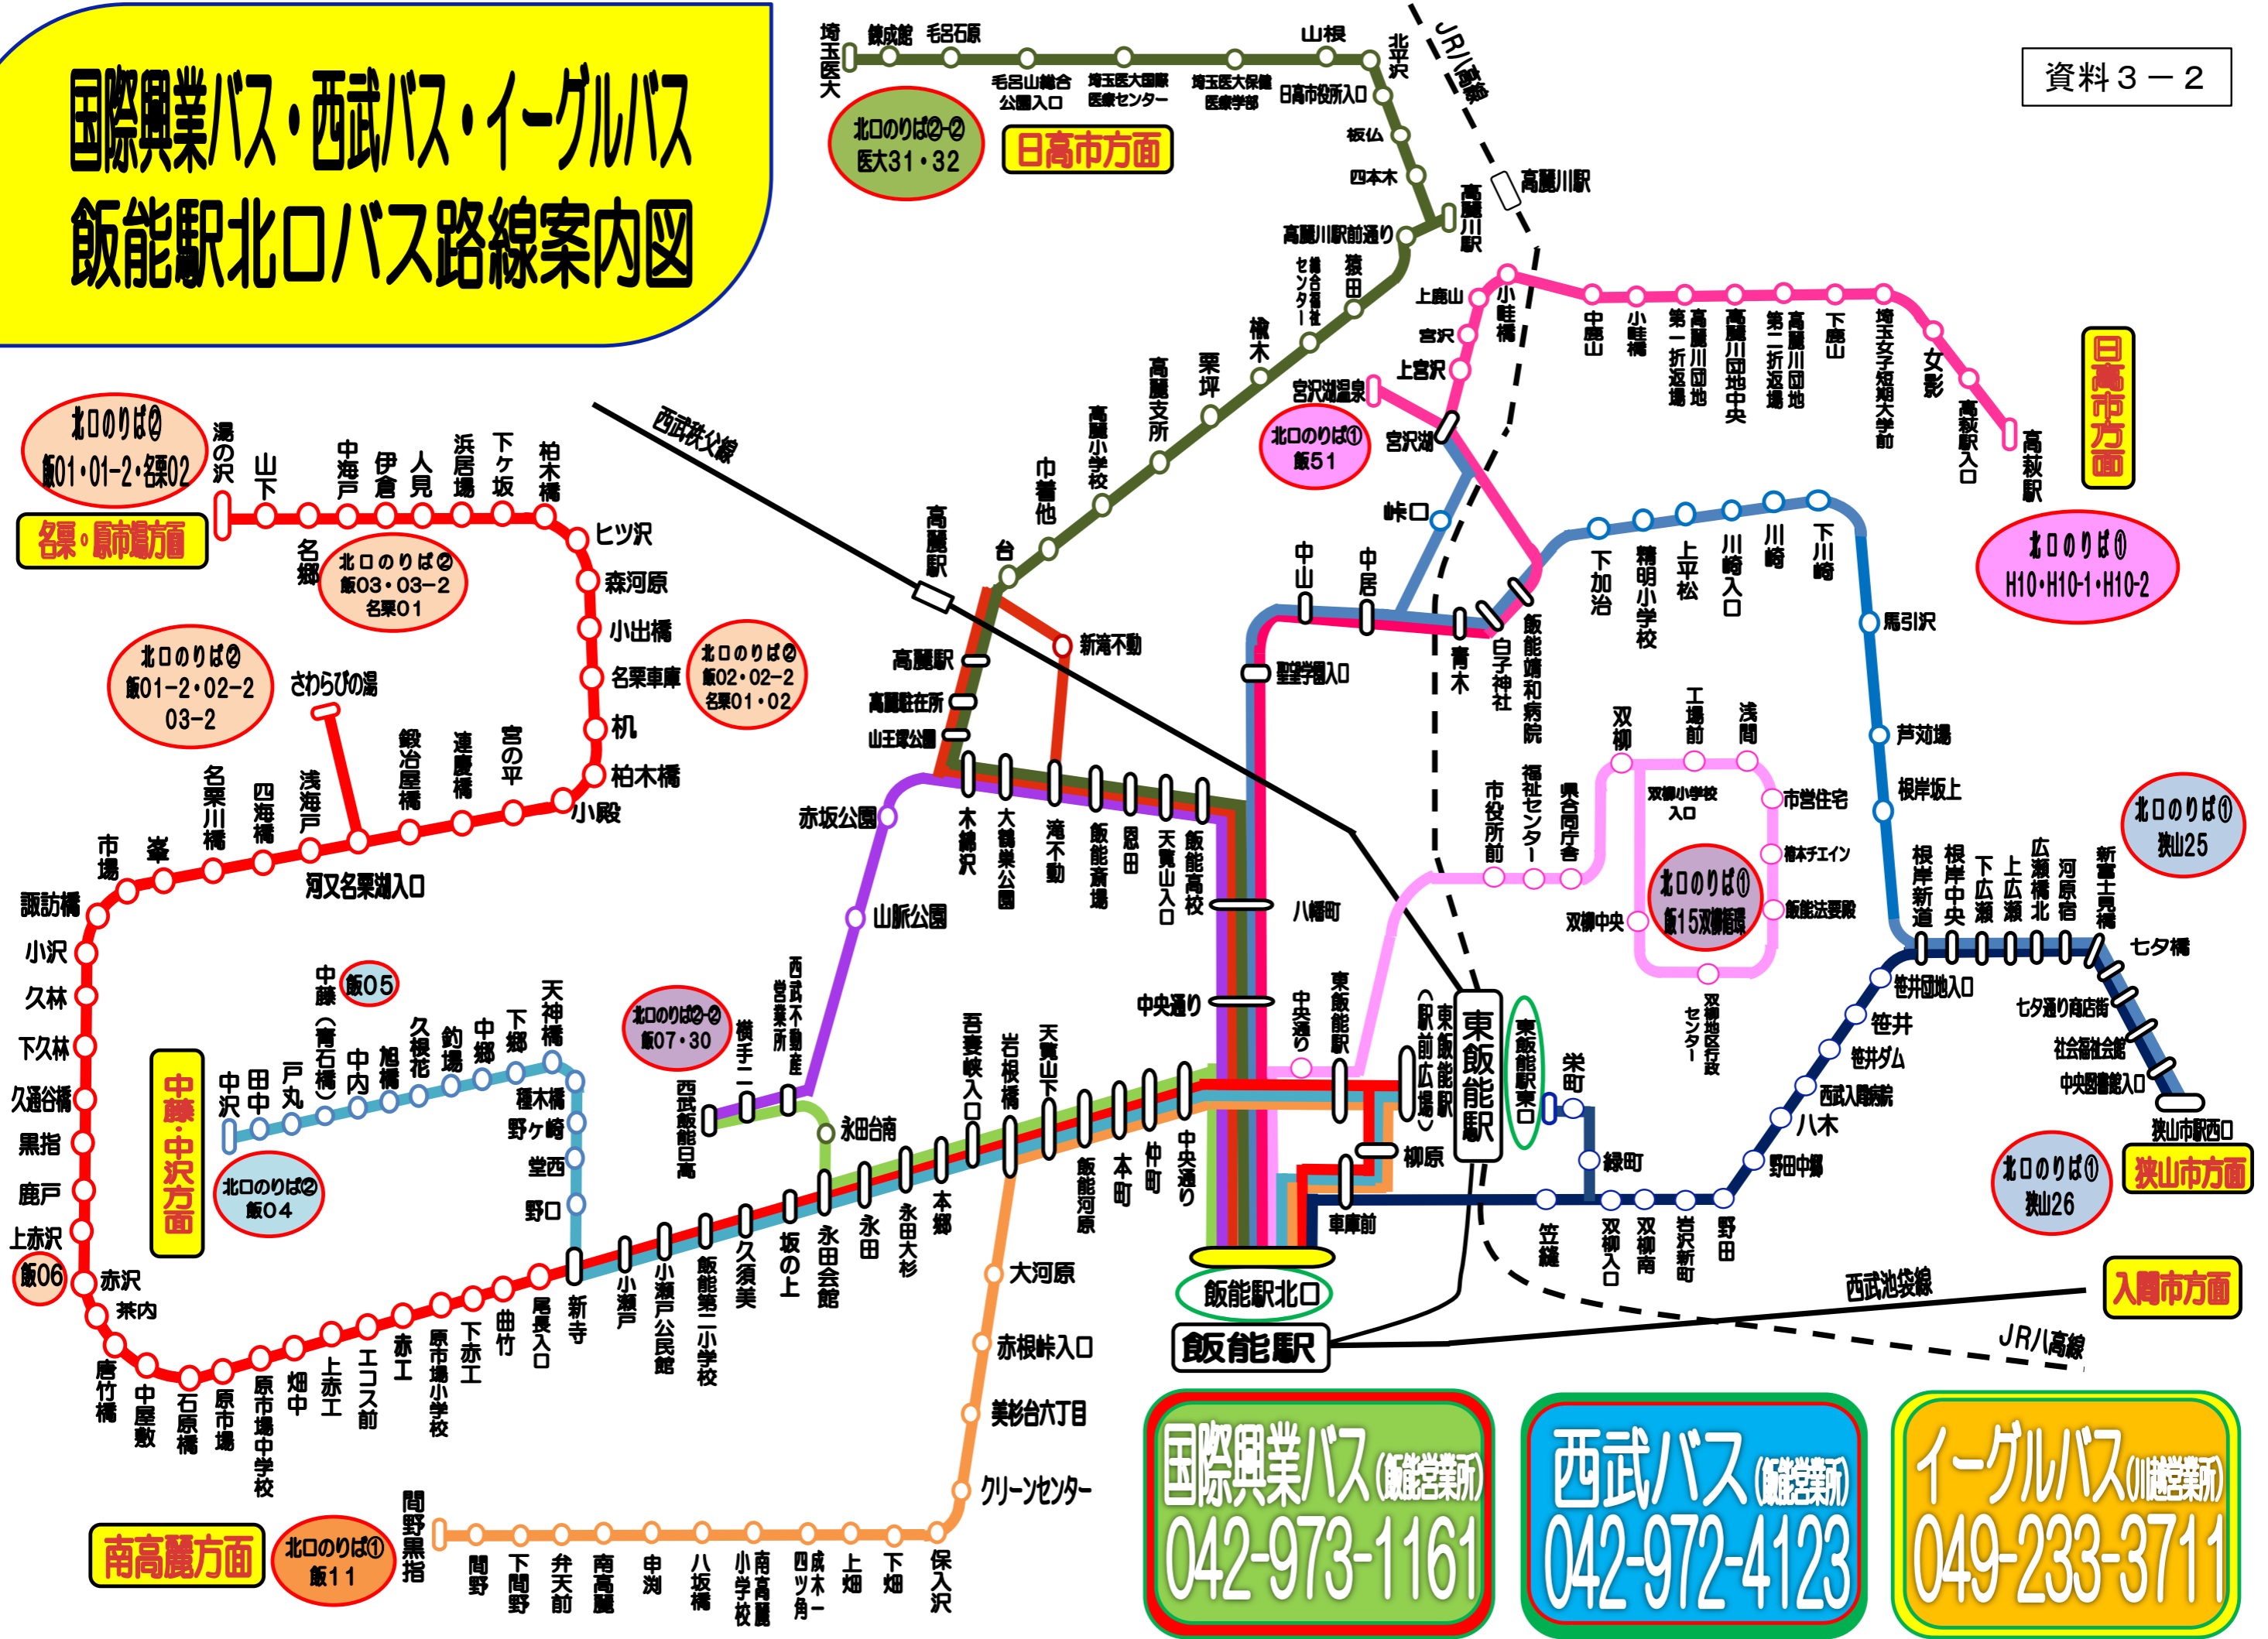

# 国際興業バス・西武バス・イーグルバス 飯能駅北口バス路線案内図

北口のりば①  
飯01・01-2・名栗02

**名栗・飯能方面**

北口のりば②  
飯03・03-2  
名栗01

北口のりば③  
飯01-2・02-2  
03-2

北口のりば④  
飯02・02-2  
名栗01・02

北口のりば⑤  
飯07・30

北口のりば⑥  
飯04

**南高麗方面**

北口のりば⑦  
飯11

北口のりば⑧⑨  
医大31・32

**日高市方面**

北口のりば⑩  
飯51

北口のりば⑪  
H10・H10-1・H10-2

北口のりば⑫  
狭山25

北口のりば⑬  
狭山26