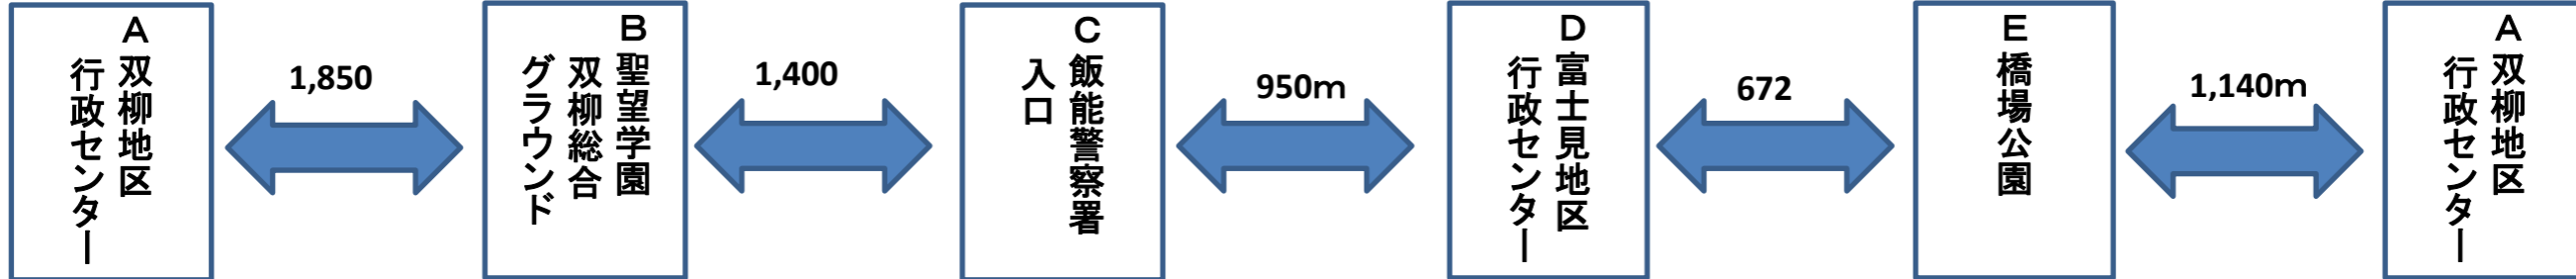

# 飯能市健康づくりウォーキングコース ＜ 双柳・新光コース 6.012m ＞

精明地区体育協会・双柳地区行政センター