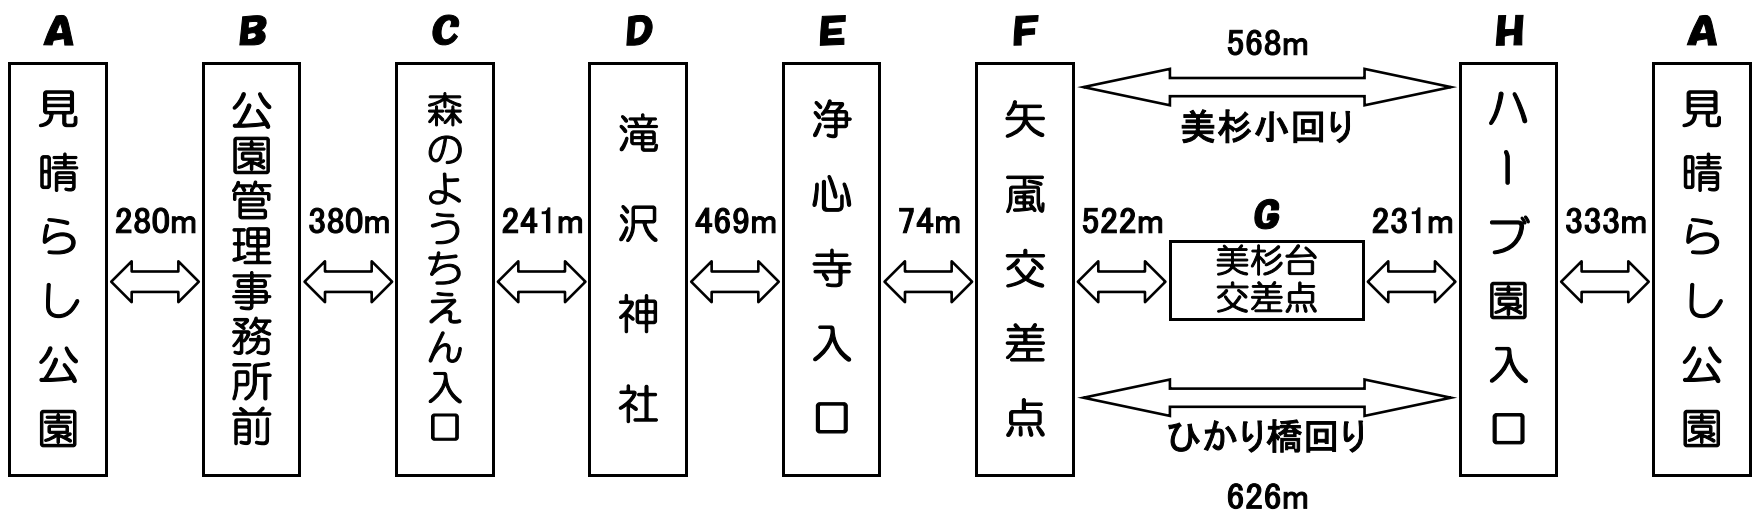

飯能市健康づくりウォーキングコース

< お散歩コース 2,530m >

A・B・C・D・E・F・G・H・A : 2,530m
A・B・C・D・E・F・H・A (美杉小回り) : 2,345m
A・B・C・D・E・F・H・A (ひかり橋回り) : 2,403m

- モミジバフウ
- サクラ
- ケヤキ
- どんぐり
- イチョウ