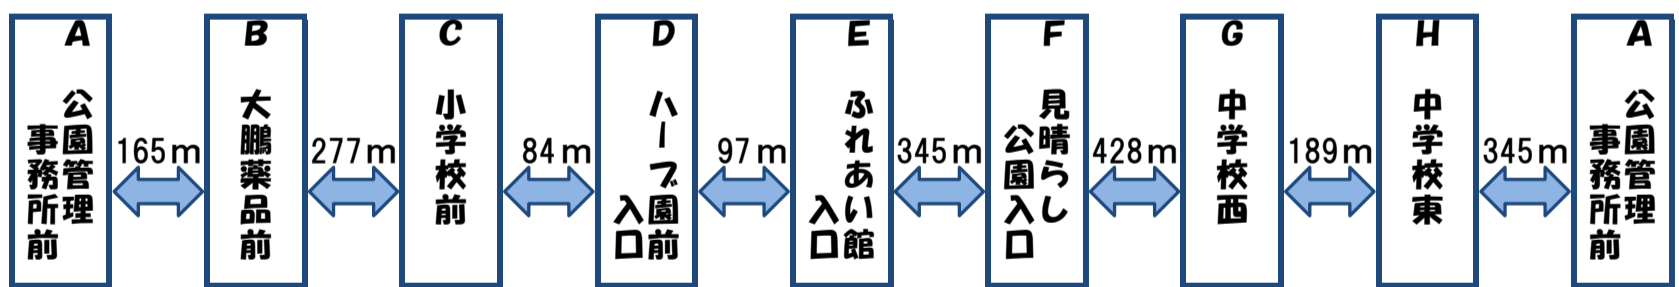

## < 美杉台コース 1,930m >

A・B・C・D・E・F・G・H・A : 1,930m