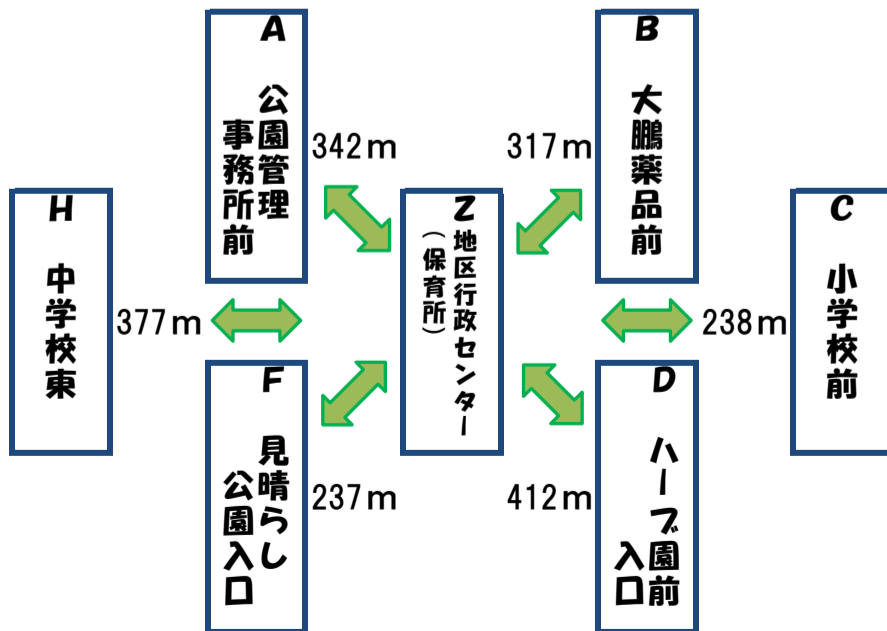

# 飯能市健康づくりウォーキングコース

## < 美杉台コース 1,930m >

A・B・C・D・E・F・G・H・A : 1,930m