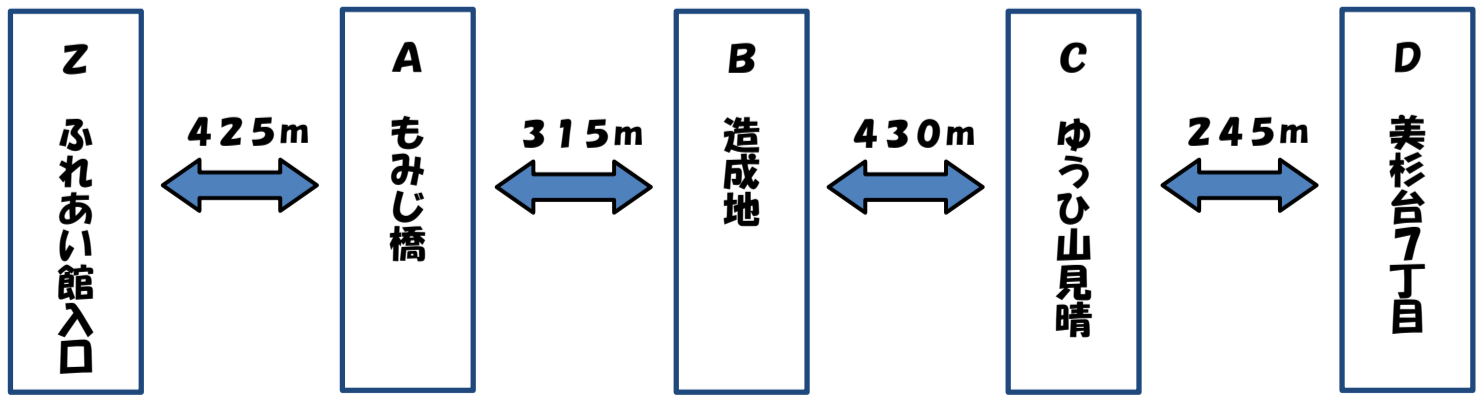

飯能市健康づくりウォーキングコース

＜ ゆうひ山コース 990m ＞

A・B・C・D : 990m Z・A・B・C・D : 1,415m