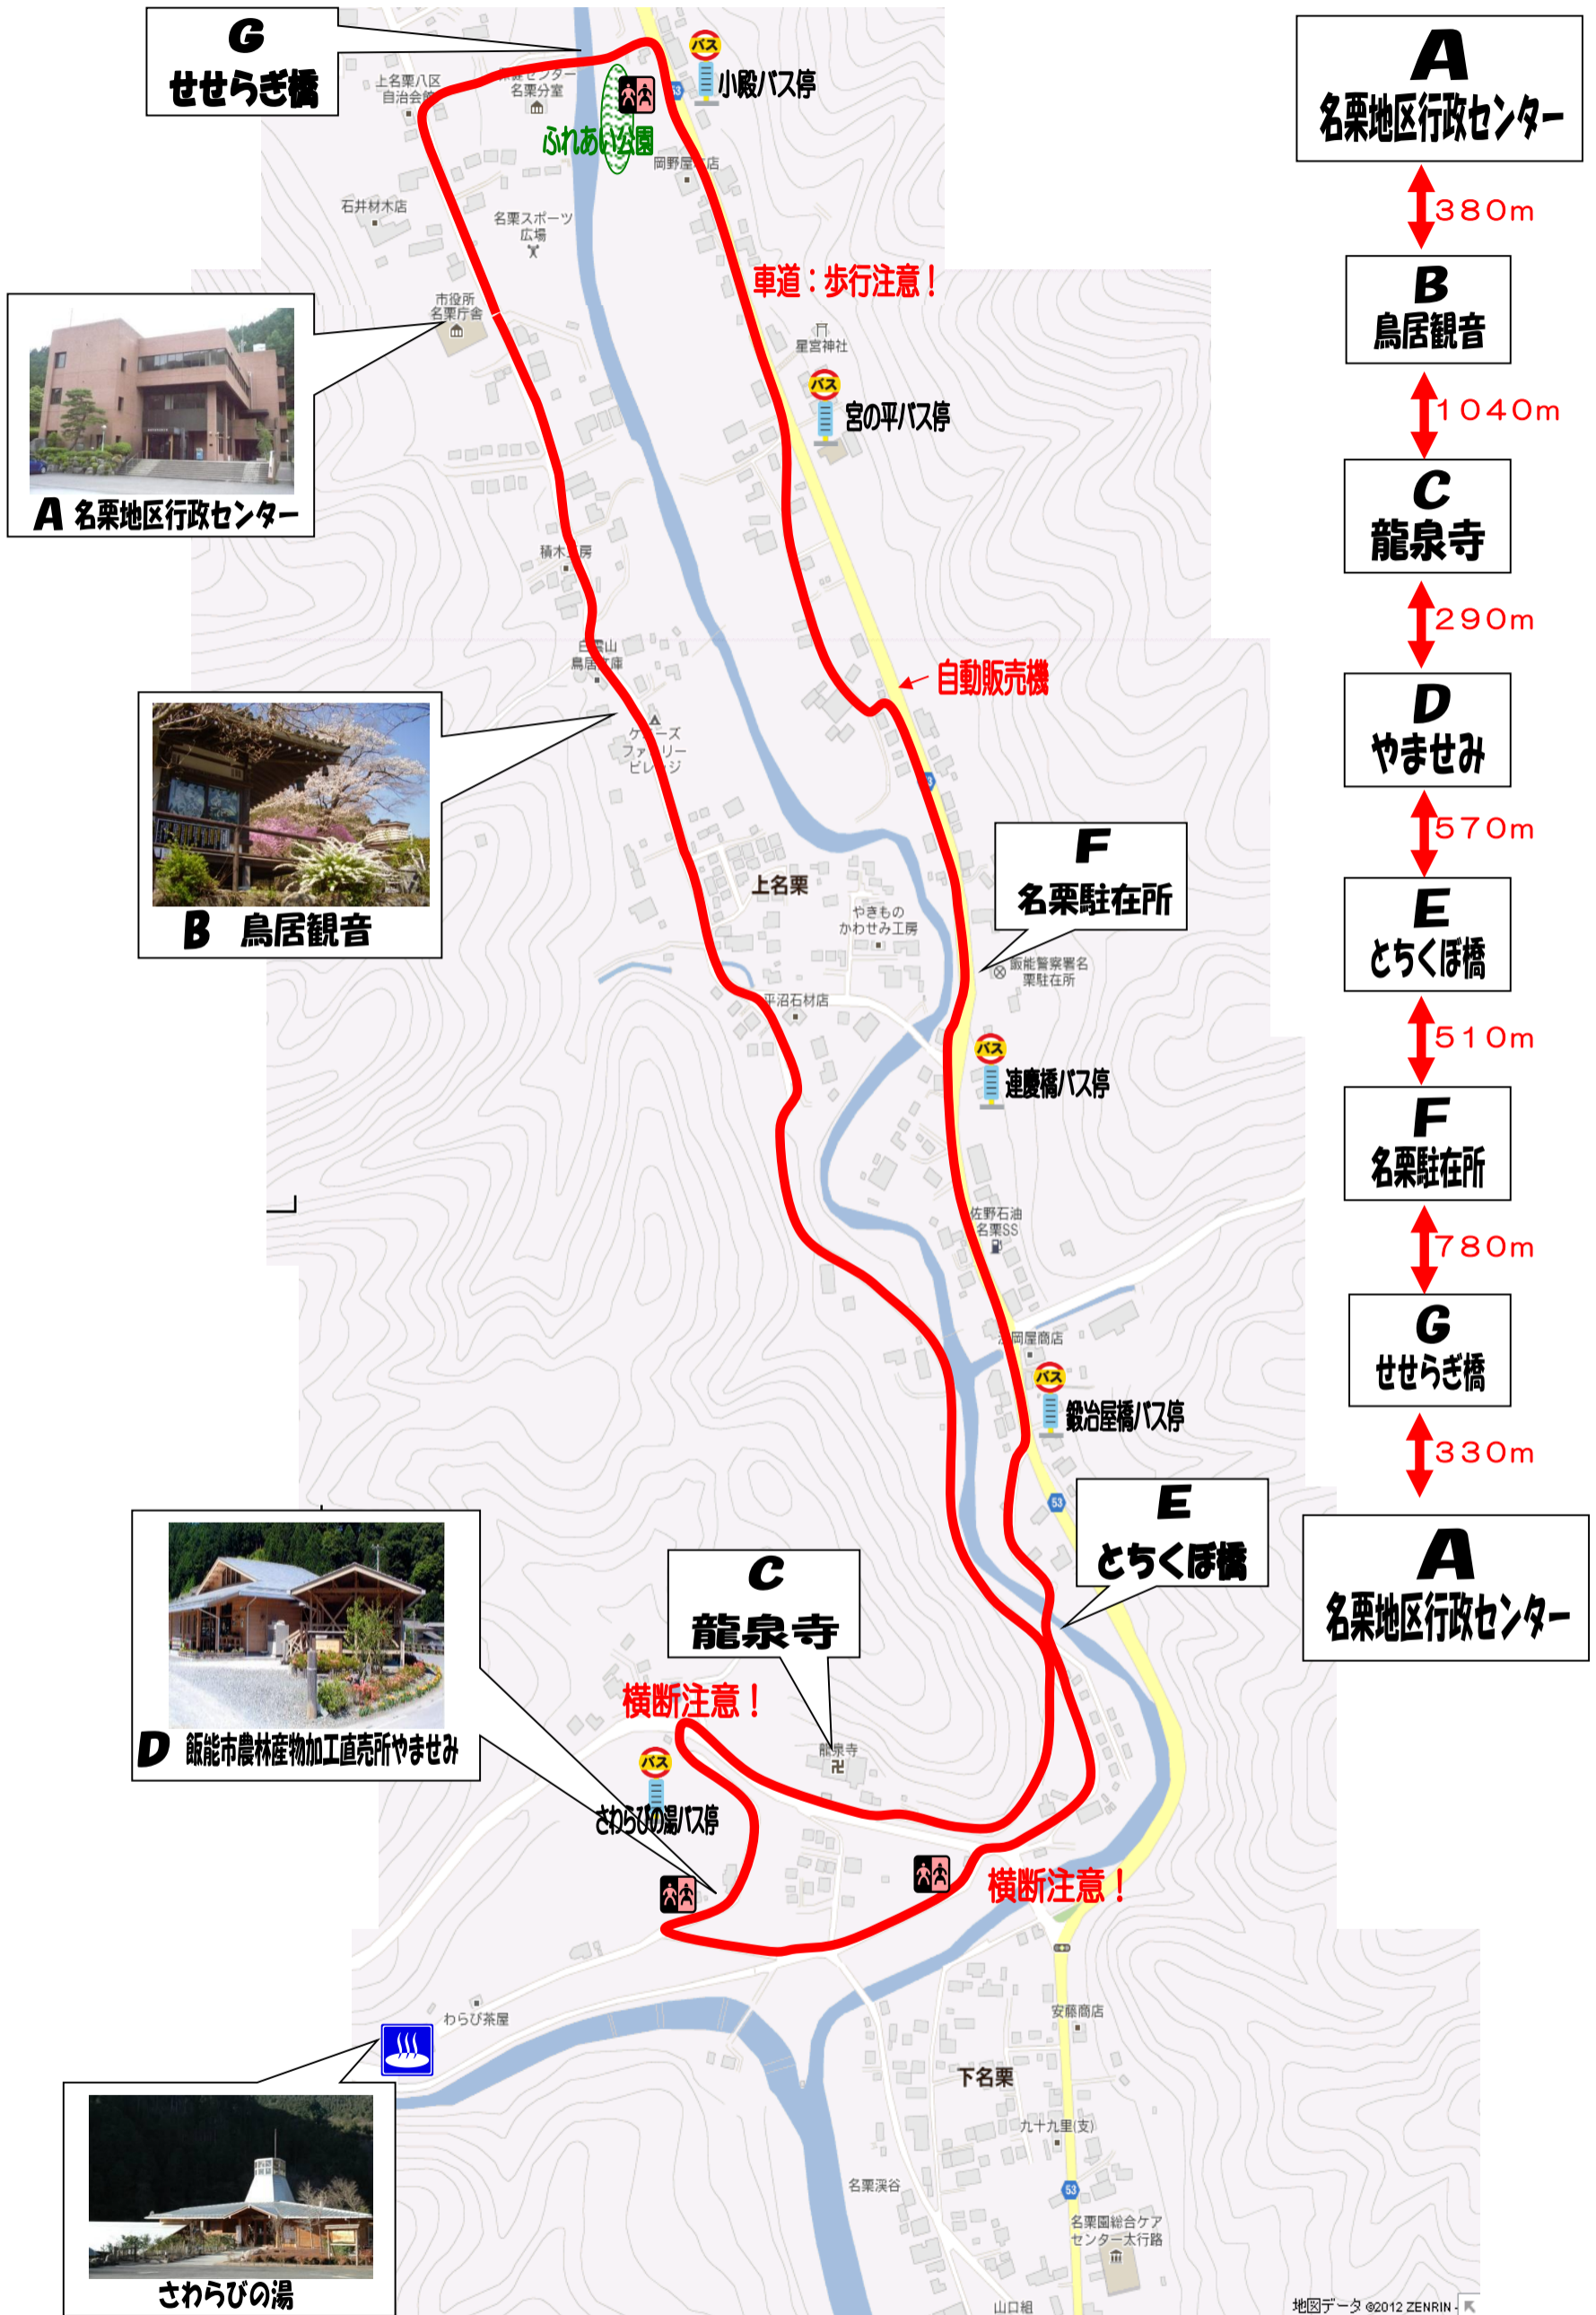

飯能市健康づくりウォーキングコース

< 名栗中央地区コース③ 3,900m >

名栗地区行政センター