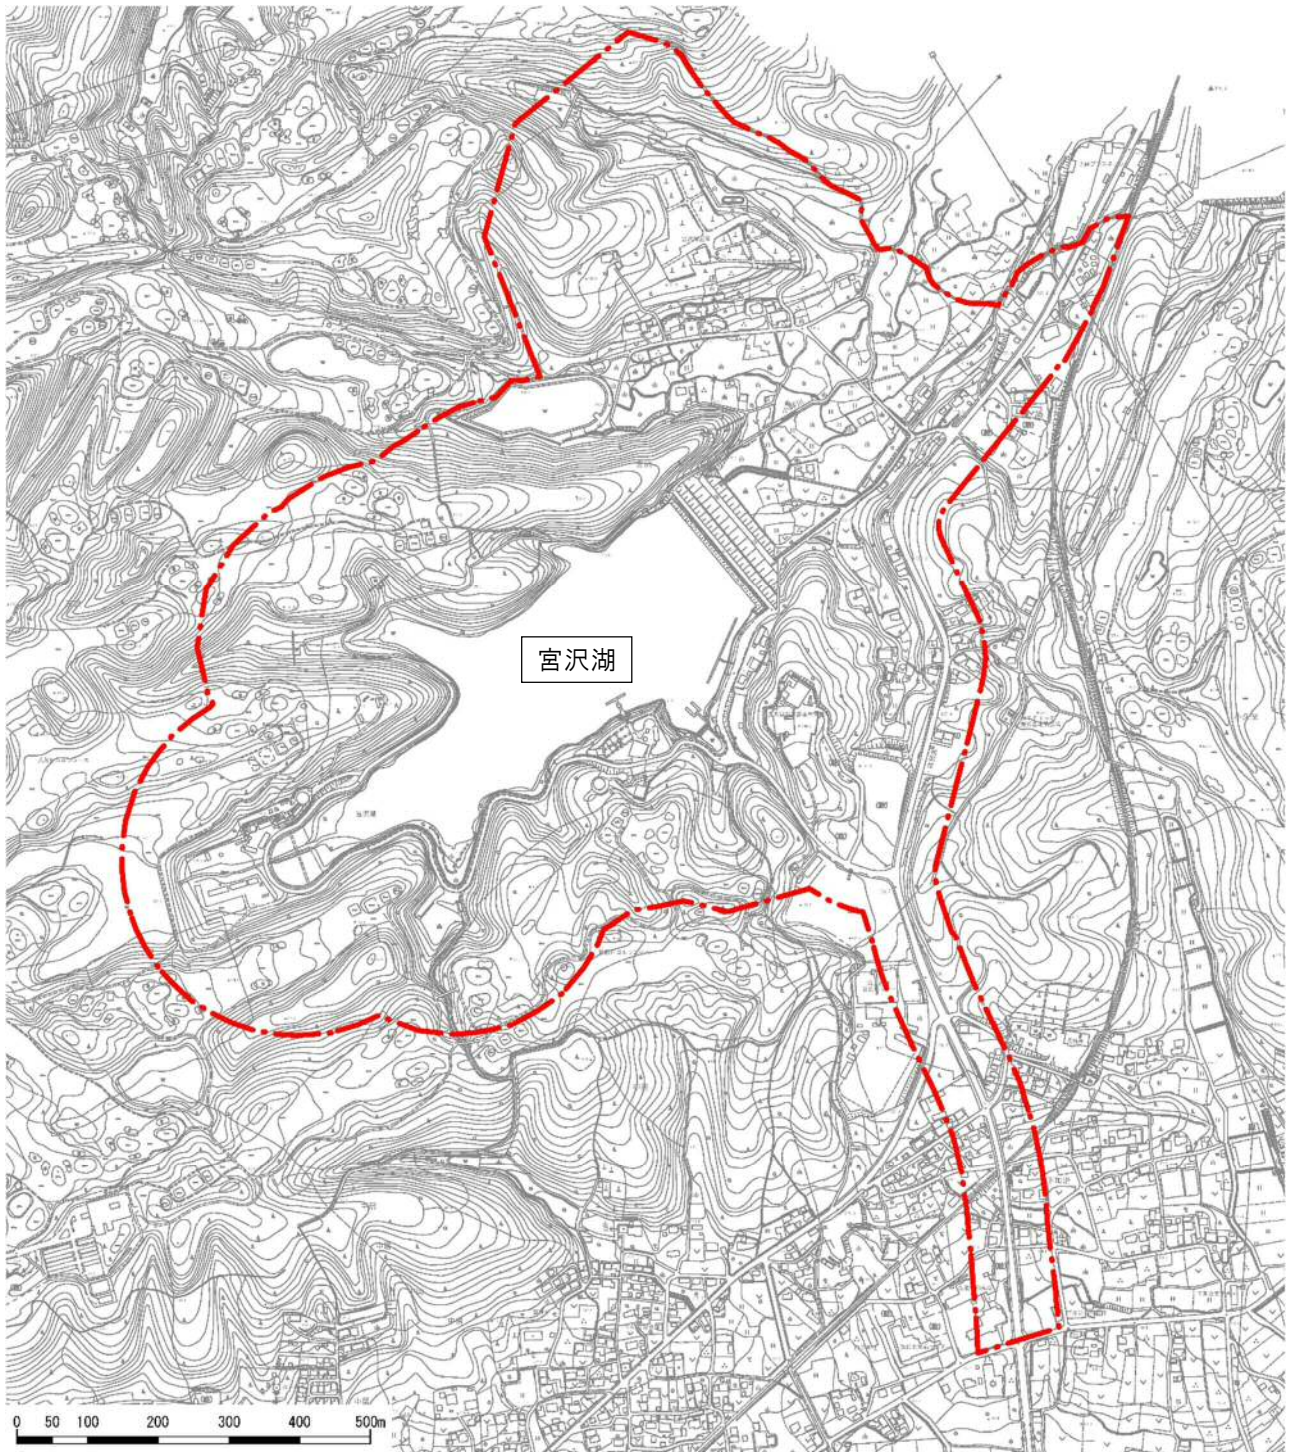

■景観形成重点地区（宮沢湖周辺地区）

- ・宮沢湖並びに宮沢湖の周囲 200m、宮沢湖の北東側に位置する集落地から見渡せる北西側丘陵地、北側の日高市との行政界、県道飯能寄居線の道路境界から 50m、市道第 1 地区第 5 号線からなる区域。