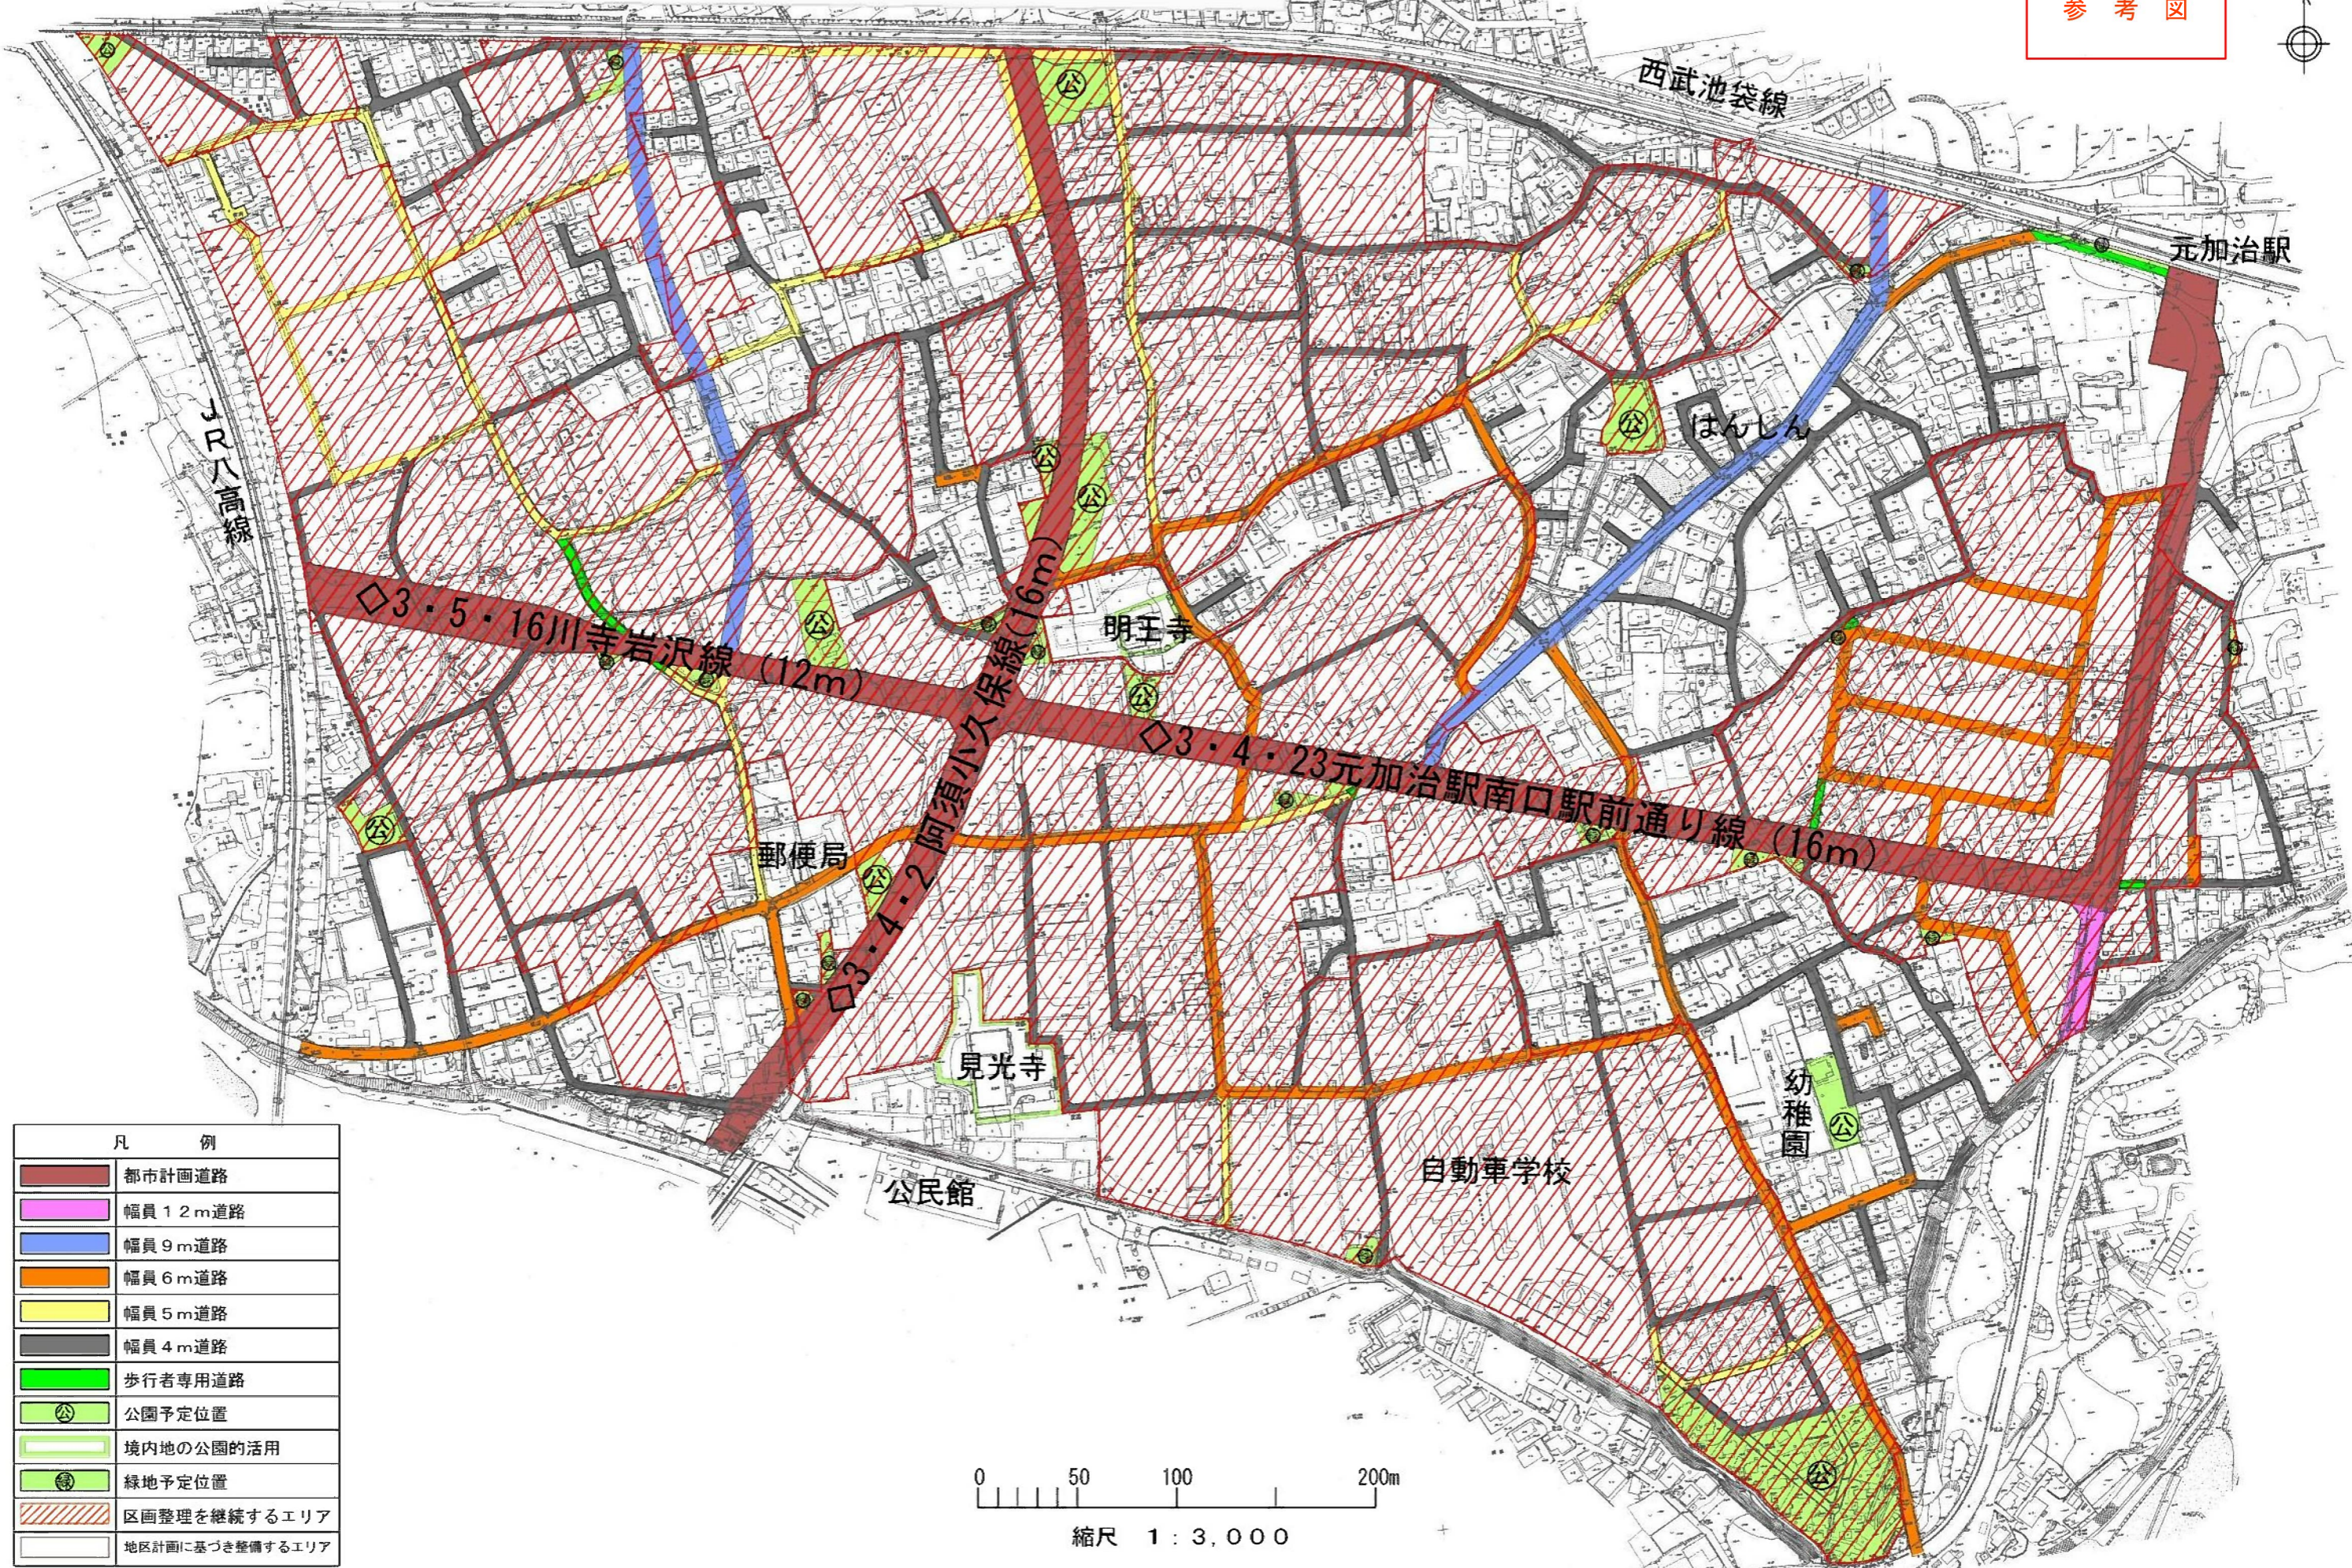

飯能市 岩沢南部地区 新しいまちづくり計画

参考図

凡 例	
	都市計画道路
	幅員12m道路
	幅員9m道路
	幅員6m道路
	幅員5m道路
	幅員4m道路
	歩行者専用道路
	公園予定位置
	境内地の公園的活用
	緑地予定位置
	区画整理を継続するエリア
	地区計画に基づき整備するエリア

縮尺 1 : 3,000