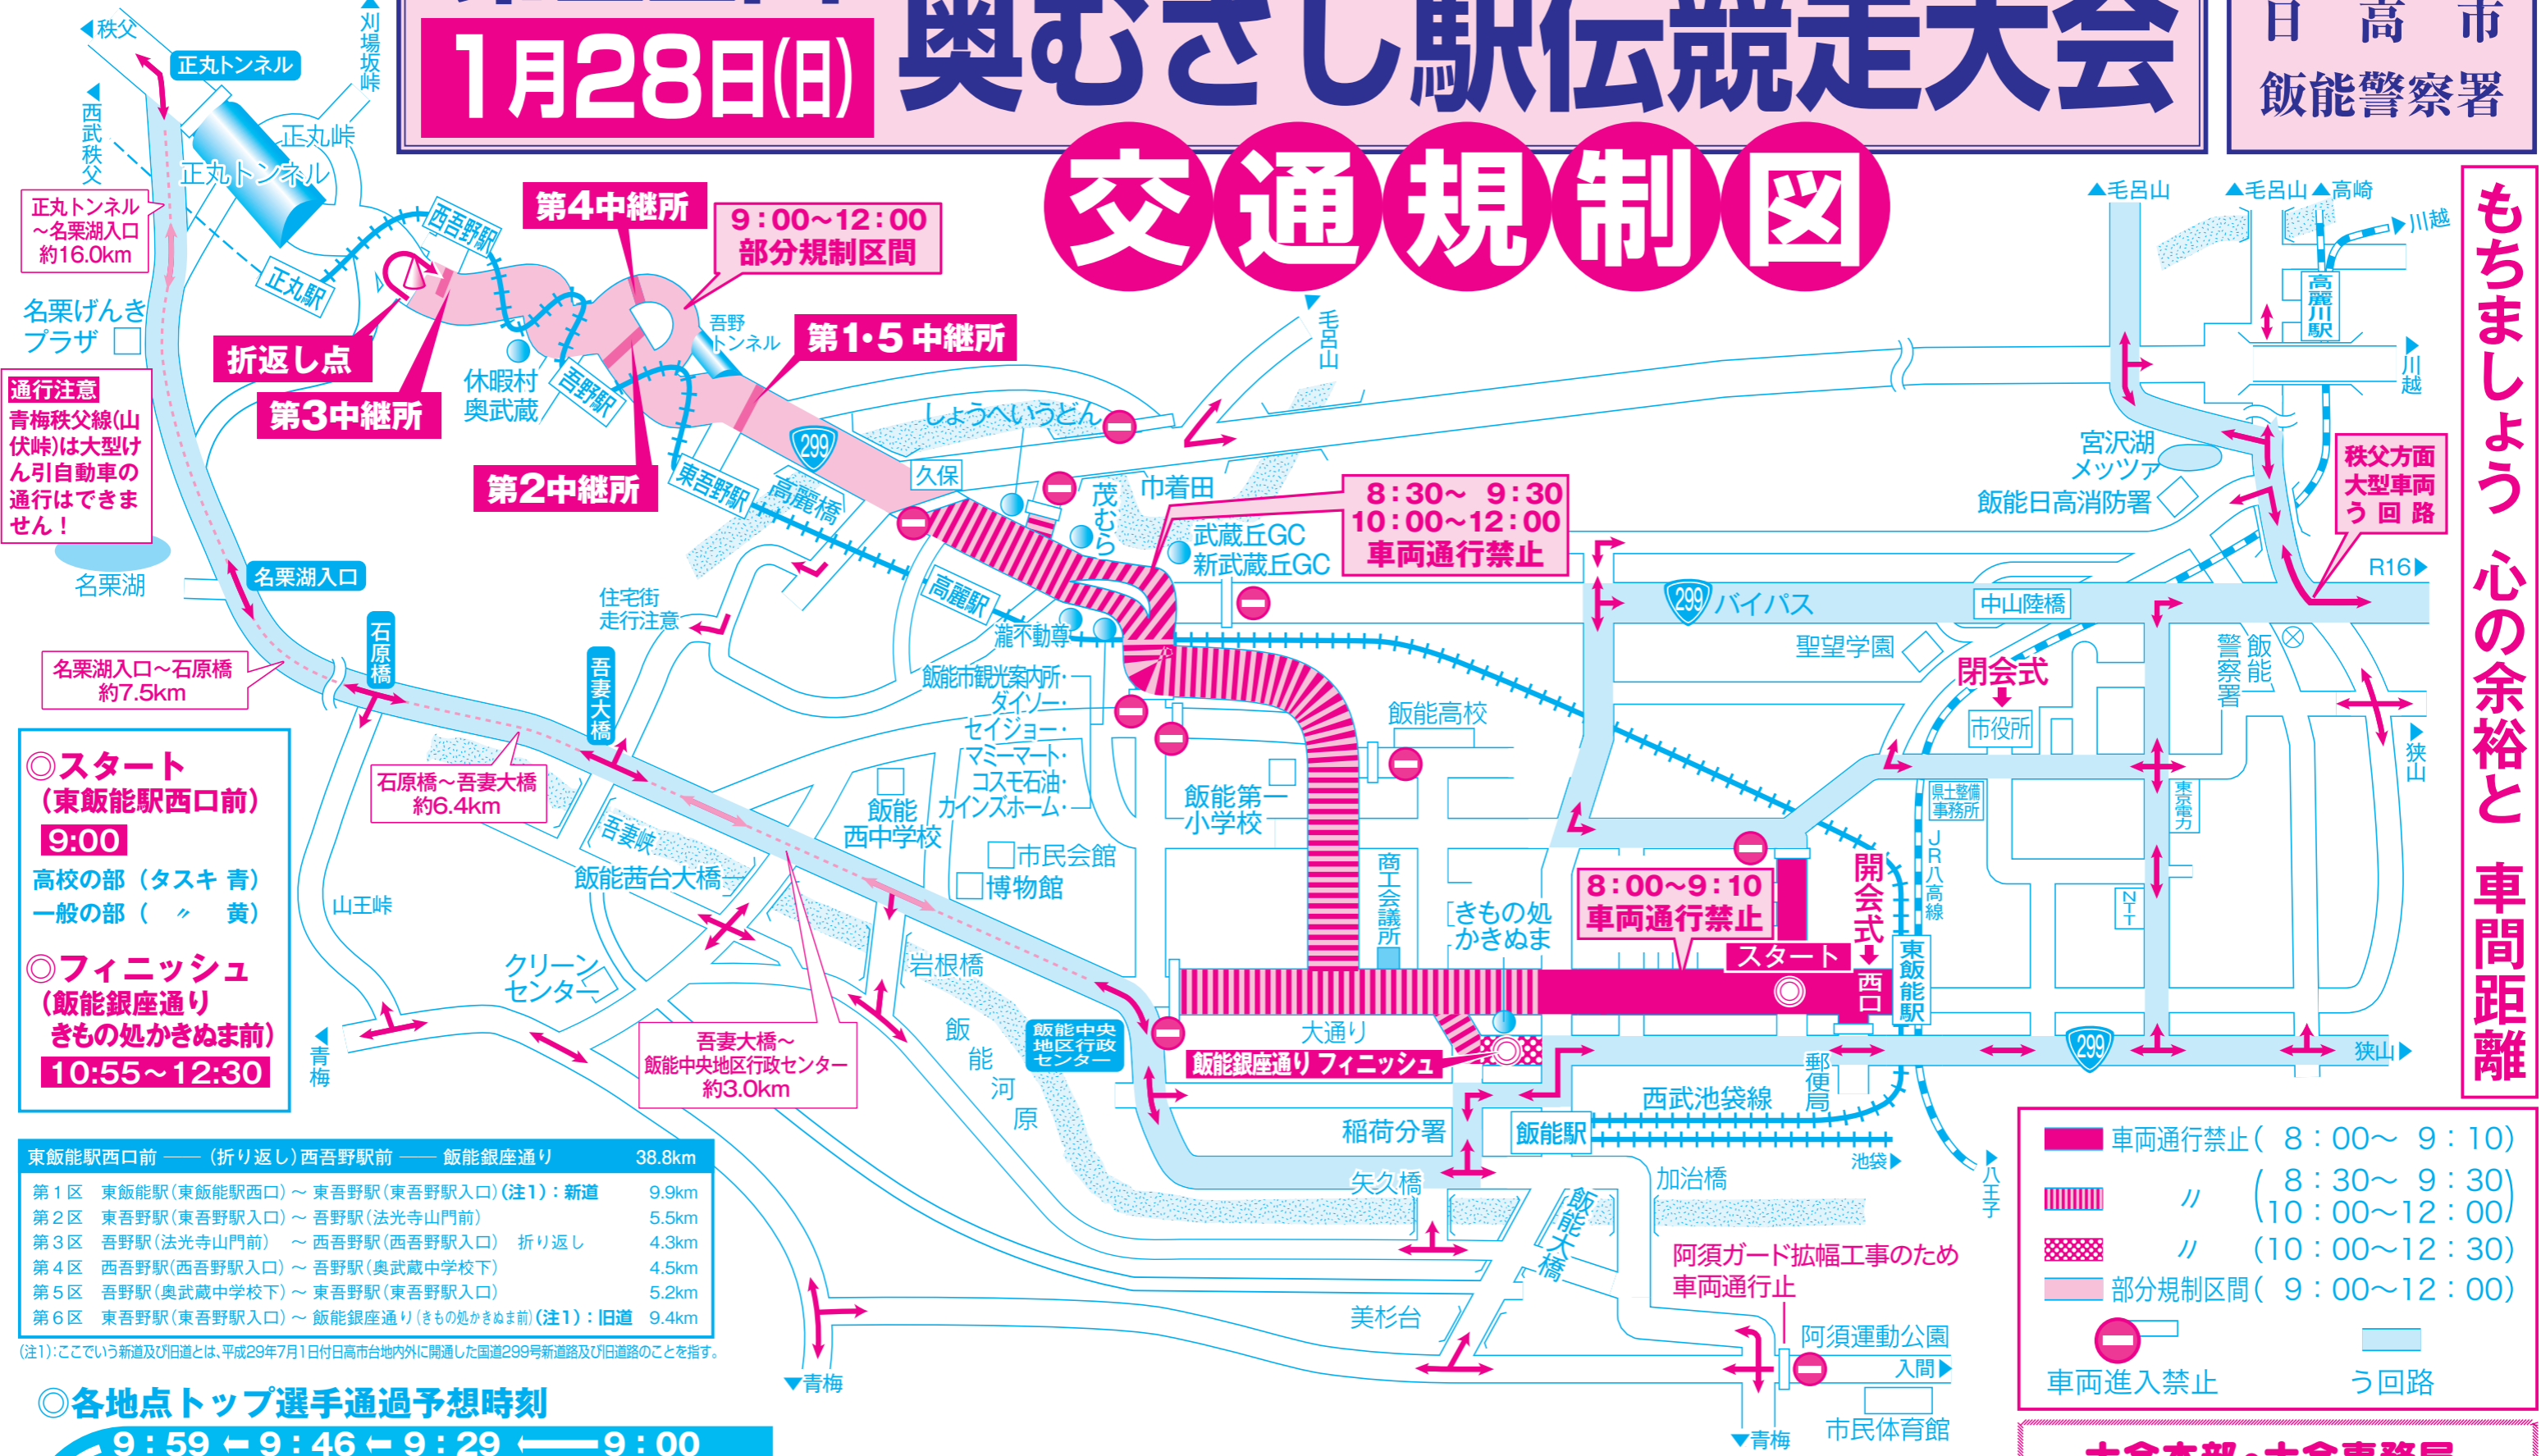

第22回 飯能市市制施行70周年記念事業 奥むさし駅伝競走大会

1月28日(日)

飯能市
日高市
飯能警察署

交通規制図

もちましよう心の余裕と車間距離

通行注意
青梅秩父線(山伏峠)は大型けん引自動車の通行はできません!

◎スタート
(東飯能駅西口前)
9:00
高校の部 (タスキ 青)
一般の部 (ッ 黄)

◎フィニッシュ
(飯能銀座通り
きもの処かきぬま前)
10:55~12:30

東飯能駅西口前	—— (折り返し) 西吾野駅前	—— 飯能銀座通り	38.8km
第1区	東飯能駅(東飯能駅西口) ~ 東吾野駅(東吾野駅入口) (注1): 新道		9.9km
第2区	東吾野駅(東吾野駅入口) ~ 吾野駅(法光寺山門前)		5.5km
第3区	吾野駅(法光寺山門前) ~ 西吾野駅(西吾野駅入口) 折り返し		4.3km
第4区	西吾野駅(西吾野駅入口) ~ 吾野駅(奥武蔵中学校下)		4.5km
第5区	吾野駅(奥武蔵中学校下) ~ 東吾野駅(東吾野駅入口)		5.2km
第6区	東吾野駅(東吾野駅入口) ~ 飯能銀座通り(きもの処かきぬま前) (注1): 旧道		9.4km

(注1):ここでいう新道及び旧道とは、平成29年7月1日付日高市台内外に開通した国道299号新道路及び旧道路のことを指す。

◎各地点トップ選手通過予想時刻

9:59 ← 9:46 ← 9:29 ← 9:00			
第3中継所 西吾野 駅入口	第2中継所 法光寺山門前 奥武蔵中学校下	第1中継所 東吾野駅入口	スタート 東飯能駅西口
10:12 → 10:27 → 10:55			
			フィニッシュ きもの処かきぬま前

駅伝開催中はご迷惑をおかけしますが、現場係員の指示に従って通行してください。 ※該当区間の路線バスは全てう回となります。
大会にご協力をお願いいたします。

- 車両通行禁止 (8:00~9:10)
- 車両通行禁止 (8:30~9:30)
- 車両通行禁止 (10:00~12:00)
- 車両通行禁止 (10:00~12:30)
- 部分規制区間 (9:00~12:00)
- 車両進入禁止
- う回路