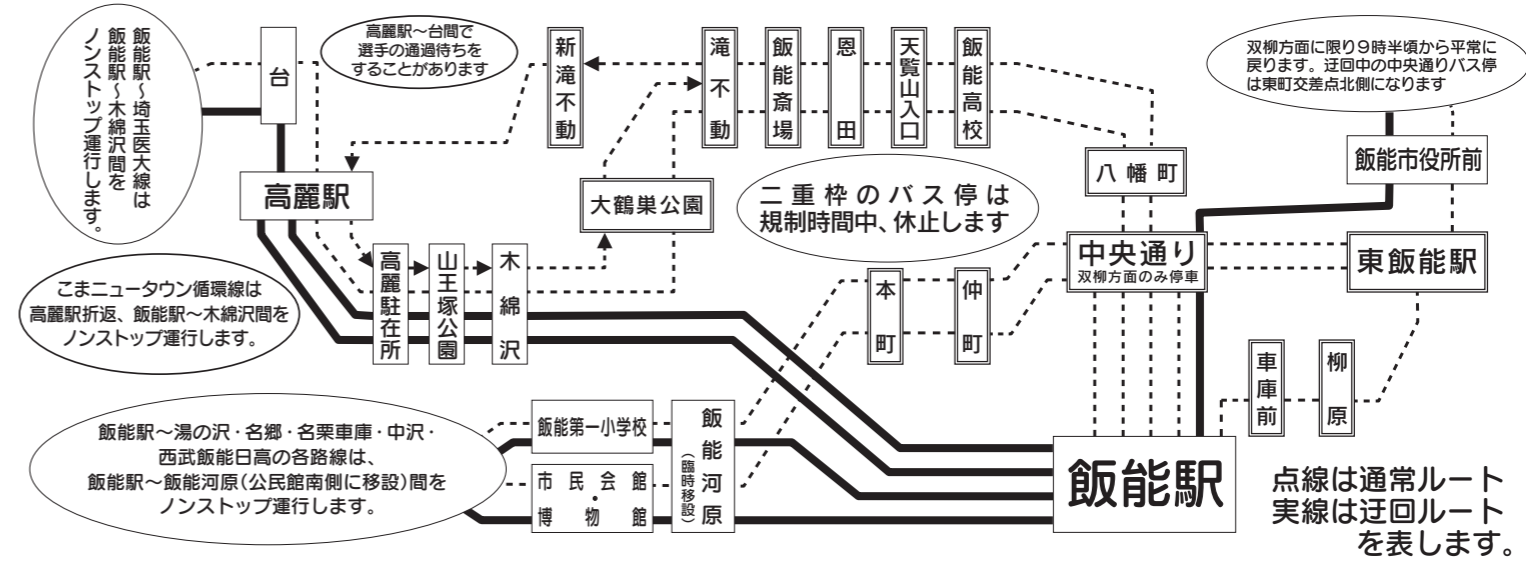

駅伝開催中はご迷惑をおかけしますが、現場係員の指示に従って通行してください。 ※該当区間の路線バスは全てう回となります。
大会にご協力をお願いいたします。

- 車両通行禁止 (8:00~9:10)
- 車両通行禁止 (8:30~9:30)
- 車両通行禁止 (10:00~12:00)
- 車両通行禁止 (10:00~12:30)
- 部分規制区間 (9:00~12:00)
- 車両進入禁止
- う回路

合計 184チーム

国際興業バス迂回ならびに停留所臨時移設・休止について

1月28日(日)始発から正午(進行状況で変動の可能性があります)の間(こまニュータウン循環線・埼玉医大行きは午前8時から)、奥むさし駅伝競走大会開催に伴い、交通規制区内のバス路線については下図のとおり迂回、停留所臨時移設および休止をさせていただきます。

お問い合わせ先：国際興業バス飯能営業所 TEL042-973-1161

第22回
奥むさし駅伝競走大会を
応援します