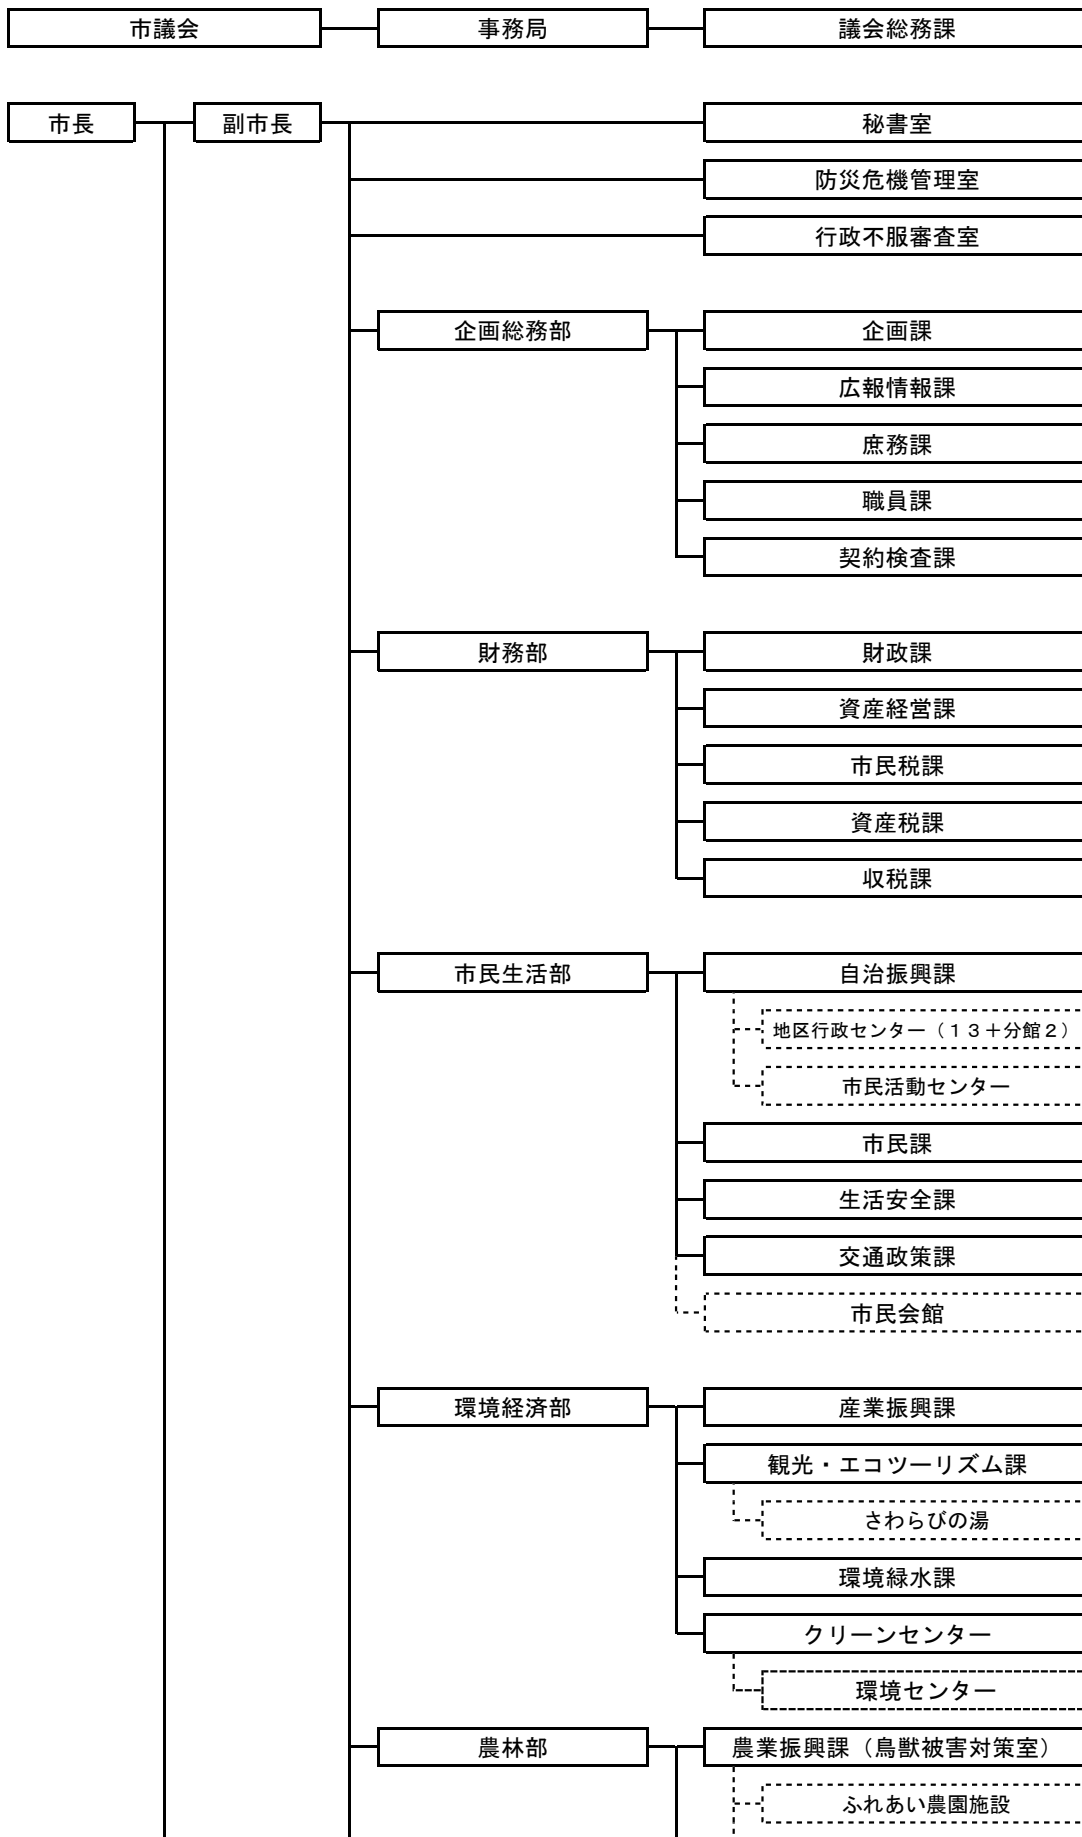

飯能市行政機構図

令和6年4月1日現在

選挙管理委員会

公平委員会

固定資産評価審査委員会