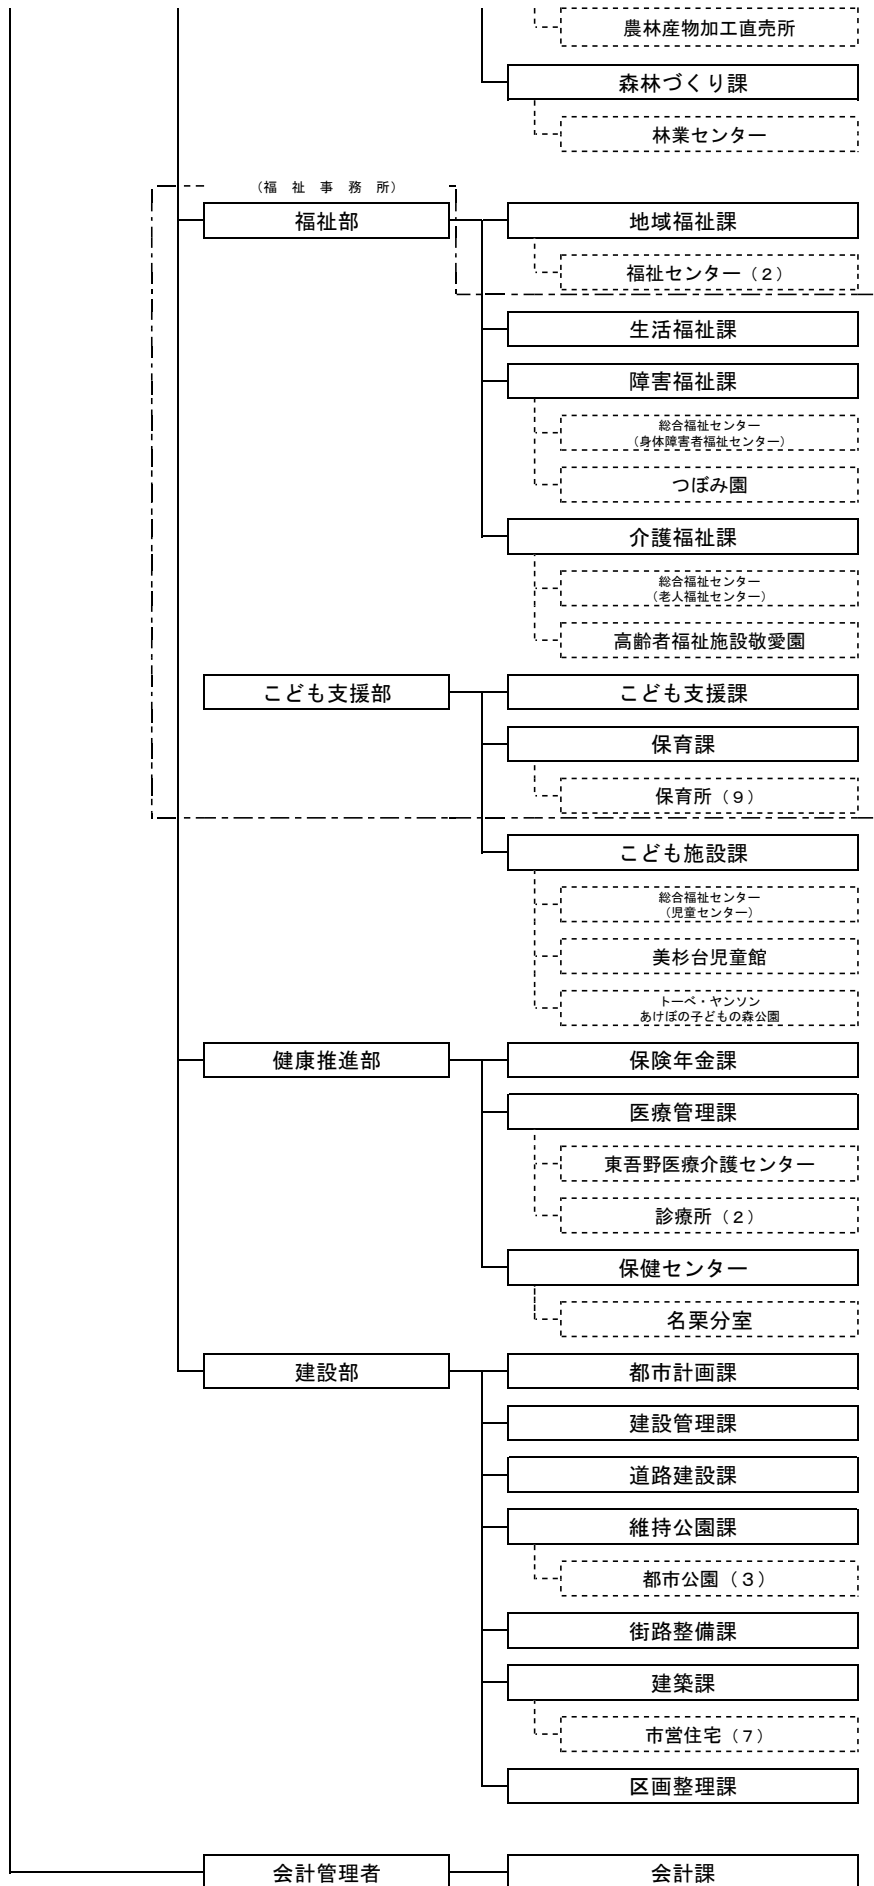

飯能市行政機構図

令和6年4月1日現在

選挙管理委員会

公平委員会

固定資産評価審査委員会