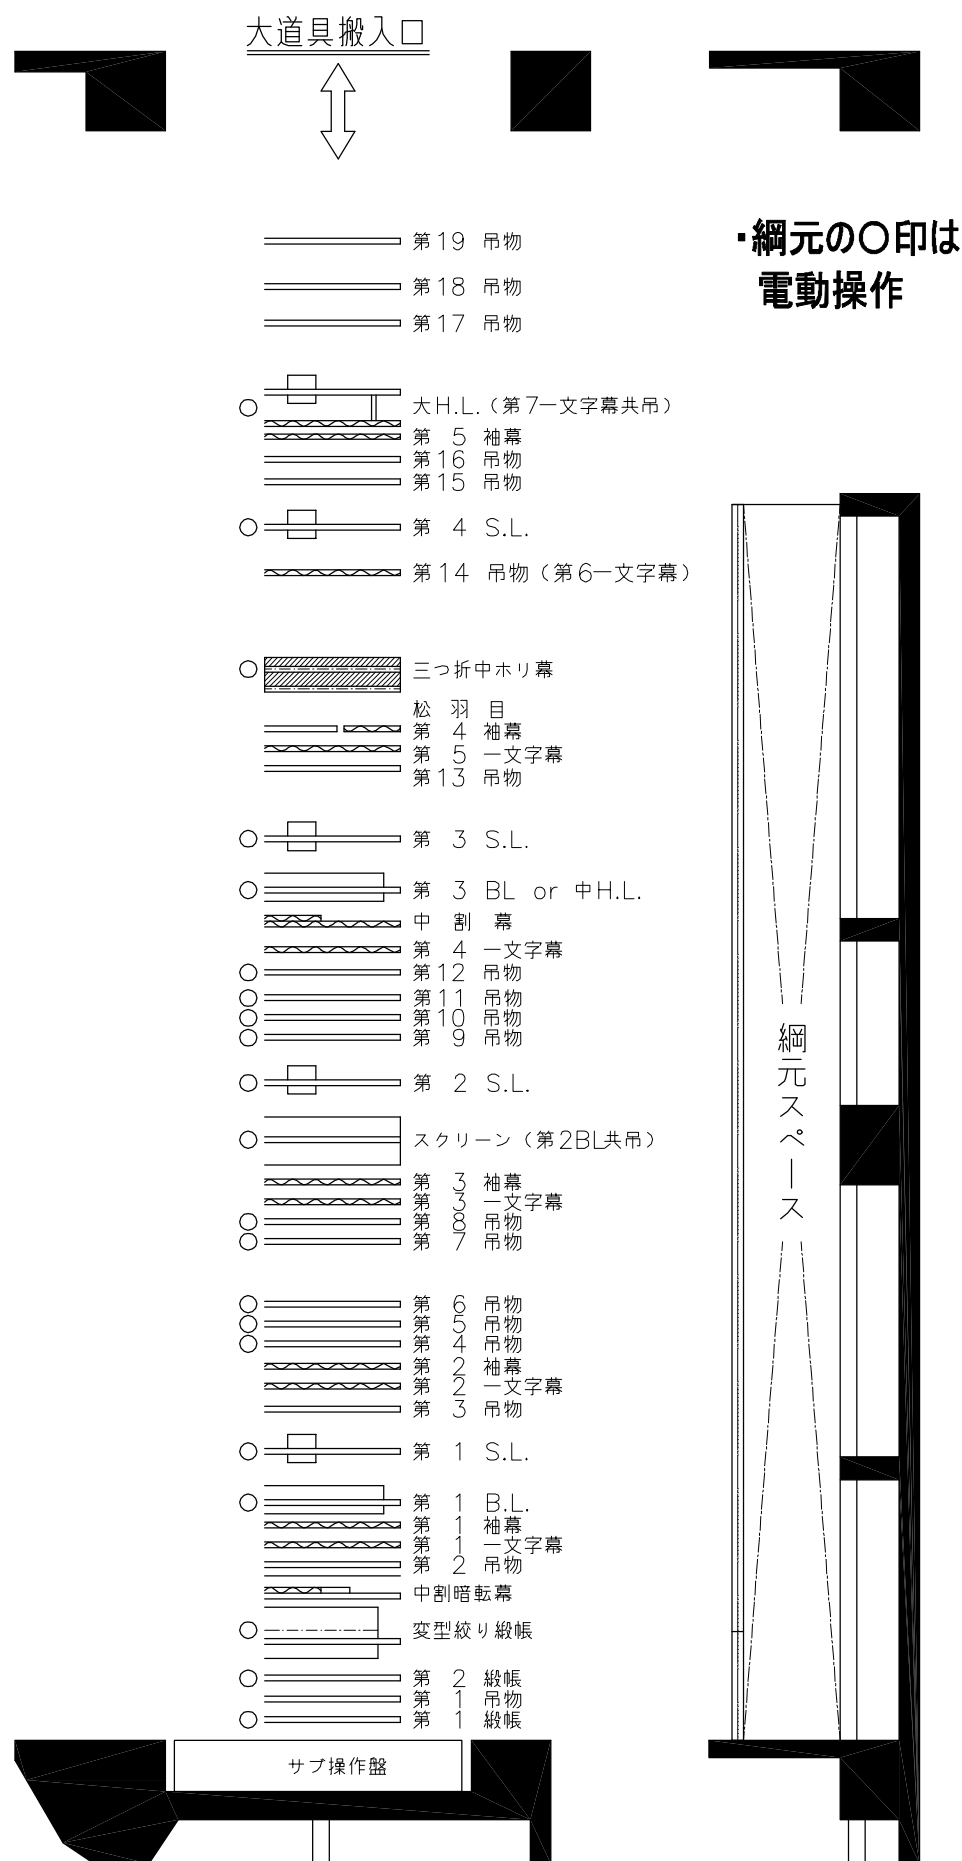

飯能市市民会館・大ホール 空バトンの長さについて

当館は空バトンの長さが、バトンによって異なります。

15・16・17・18・19吊 - 12間

13吊 - 12間

12吊 - 10間

10・11吊 - 6間

9吊 - 10間

7・8吊 - 8.5間

4・5・6吊 - 9間

3吊 - 7.5間

2吊 - 12間

1吊 - 12間

・綱元の○印は
電動操作

※ 飛びタッパもバトンによって異なります。

1吊	15m20cm
2吊～12吊	15m70cm
13吊	12m80cm
14吊～19吊	11m50cm