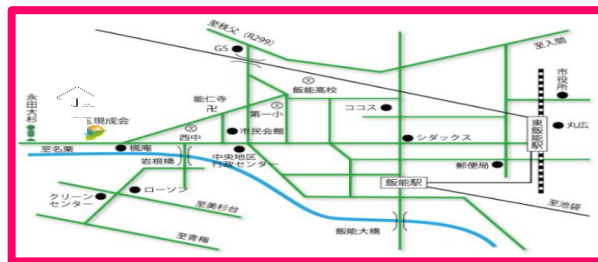

父の日製作

6/1(月) ~ 6/19(金)まで
作ることができます。
お花紙でお花を作ります♡

地域子育て支援拠点

のびのび~の

国際興業バスで約10分
飯能駅・東飯能駅発→永田大杉下車！