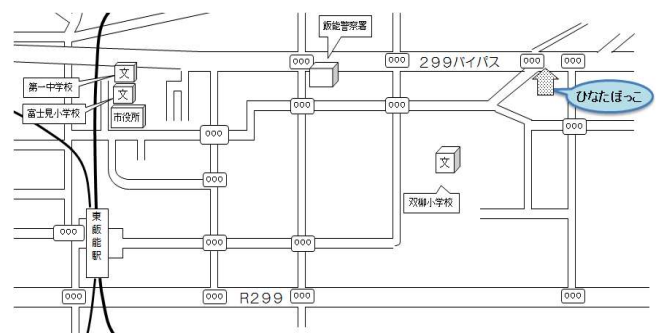

ご利用案内

- マークは**開放日**。いつでも予約なしで利用できます。
- マークは**イベント日**（予約制）
  申込日以降の来室時または9:00～15:00の間に電話またはFAXで予約してください。定員あり。
- **園庭開放**
  ほかほか保育園の園庭で遊べます。（予約不要）
  開室日の11:10～12:00
  雨天または熱中症警戒アラート発令時は中止になります。
  （環境省のHPを参考。）
- お食事はできません。（水分補給・授乳はできます。）
- 天候・やむを得ない事情により、予定が変更または中止になる場合があります。
- 電話相談もお受けしています。
- ご不明な点、ご質問など気軽にお問い合わせください。

〒357-0021

埼玉県飯能市大字双柳1284-1

社会福祉法人はなみずき会

ほかほか保育園内2F

☆駐車場が満車の場合はひなたぼっこへお電話ください。