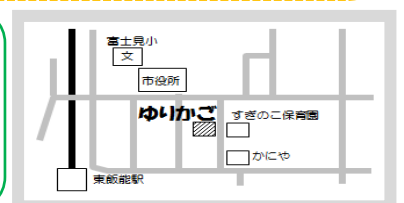

身長・体重計測日

日時： 7月31日(金)
開室時間内