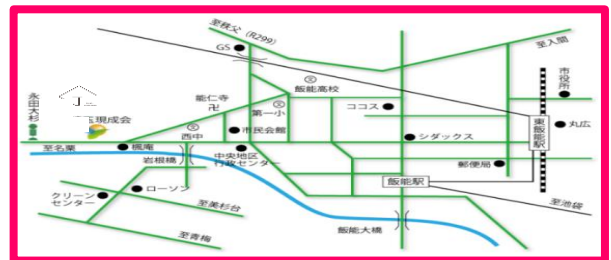

暑い日でも安心して遊べる環境を整えてお待ちしておりますので、ぜひ遊びに来てください♪

日	月	火	水	木	金	土
			1	2	3	4
午前						/
午後						
5	6	7	8	9	10	11
午前	10:00~11:15 おでかけ広場 in美杉台地区行政センター	お水遊び			10:00~10:50 園庭開放	/
午後						
12	13	14	15	16	17	18
午前		お水遊び		身体測定		/
午後				身体測定 ハーフバースデー		
19	20	21	22	23	24	25
午前	海の日		10:00~11:30 赤ちゃんびよびよ DAY		10:00~10:50 園庭開放	/
午後			13:30~15:30 ハーフバースデー			
26	27	28	29	30	31	
午前		10:00~10:50 手づくり講座		10:30~ お誕生日会		/
午後				14:30~ お誕生日会		

### お水遊び

7日と14日のお水遊びについては  
裏面をご確認ください

地域子育て支援拠点

のびのび~の

国際興業バスで約10分  
飯能駅・東飯能駅発→永田大杉下車！