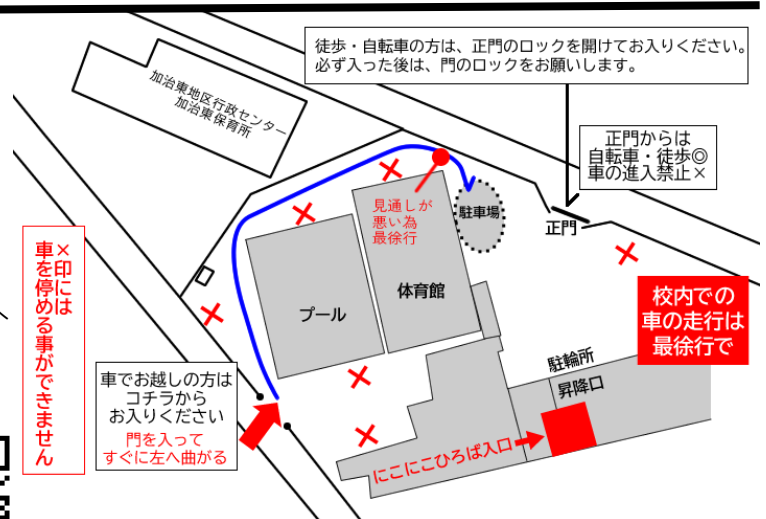

作業療法士さんに 聞いてみよう！

(予約不要)

日時：7月6日(月)9:30~11:00

作業療法士の東恩納拓也さんが来室します。

『うつぶせを嫌がるけどどうしたらいい?』

『どんな遊びが楽しいかな?』など

発達領域を専門とする作業療法士さんに

成長を促す**ヒント**を聞いてみませんか?

※次回は10月を予定しています

第8回 おもちゃの広場【予約制】

東京おもちゃ美術館の、おすすめおもちゃで遊ぼう！
全国のおもちゃコンサルタントが「グッド・トイ」を利用して開催する、大人も子ども誰もが気軽に集う地域の「子育てサロン」。おもちゃや遊びを通して、人と出会い、ふれあい・育ちあう遊びの場です。

日時：8月7日(金)13:00~14:30

場所：にこにこひろば

申込み：☎042-971-3001(にこにこひろば)

申込み開始：7/27(月)~

共催：にこにこひろば、駿河台大学

協力：芸術と遊び創造協会、東京おもちゃ美術館

おでかけ広場「かじっ子ひろば」【予約制】

場所：加治地区行政センター

毎月第2・第4 木曜日(原則)

7月

★9日(木)集会室

★23日(木)和室

【時間】10:00~11:15

【持ち物】飲み物、着替えなど

【申込】7/1(水)~来室時、または電話かFAXにて

来月のお知らせくわしい内容は来月号で!

★赤ちゃんタイム 毎週水曜日午後

・計測会：8月5日(水)

★にこにこ講座

「乳幼児期のハミガキについて」

・8月6日(木)10:00~11:30

講師：大野 康先生 大野デンタルクリニック

乳幼児期の歯や、ハミガキについてなどお話をさせていただきます。質問タイムもあります。

★おでかけ広場 かじっ子ひろば【予約制】

加治地区行政センター 10:00~11:15

・8月20日(木)集会室 / 27日(木)和室

申込開始：8/3(月)~

★おはなしタイム

・8月26日(水) 11:00~ 30分程度

★ぴーなつつサロン

・8月28日(金) 10:00~11:30

ふたご・みつご...多胎児のママとプレママ、お茶を飲みながらお話をしませんか?

8月12日(水)~14日(金)は

加治東小学校がお休みのため

開室場所が変わります。ご注意ください。

開室場所 加治東地区行政センター

時間 9:00~14:30

地域子育て支援拠点 にこにこひろば

開室日：月~金 9:00~14:30

(ランチタイム 11:45~12:15)

住所：飯能市大字岩沢 1243 加治東小学校内

TEL/FAX：042-971-3001

メール：nikonikohiroba@aqua.ocn.ne.jp

駐車場：川側道路から入って左に進み体育館方面へ

満車の時は、ひろばにお電話をください

にこにこひろばは、飯能市から委託され

『NPO法人 子育て応援ゆう』が運営しています。

にこにこひろばの

ホームページはこちらの二次元コードから→

<http://www.nikoniko.justhpbs.jp/>

※予定は変更になる場合があります。