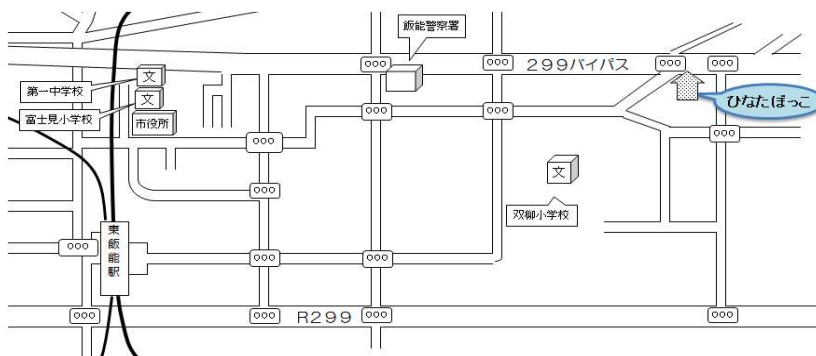

6月のカレンダー

	月	火	水	木	金	土	日		
午前	おでかけ広場 南高麗福祉センター・多目的ホール 【日 時】6/18(火)10:00~11:15					1	2		
午後	【申込日】6/4(火)~ ☆予約の上、直接会場へお越しください。					からだを使って 遊びましょう!			
午前	3	4	5	6	7			8	9
午後									
午前	10	11	12	13	14	15	16		
午後									
午前	17	18	19	20	21	22	23		
午後									
午前	24	25	26	27	28	29	30		
午後									

5月と6月の ひとやすみのお部屋

予約制

赤ちゃんが生まれてから、成長に喜びを感じる幸せな日々。でも、子育てには休息をとることも大切です。ひなたぼっこのお部屋で、ちょっとひとやすみをしませんか？

「大人と話をしたい。」
「好きな本を読みたい。」

育児の記録を書いているお母さんもいらっしゃいました。わずかな時間ですが、ひとときをご自身のために使ってください。リラックスできるようにスタッフがお手伝いします。お気軽にスタッフまでお問い合わせください。

【日にち】5/22(水)
【申込日】5/8(水)~

【日にち】6/26(水)
【申込日】6/12(水)~

【時間】9:30~12:30

【対象】0歳児のパパ・ママ
サポートされている祖父母の方
(要予約/定員3組)

☆お子さんのお預かりはありません。
☆授乳・オムツ交換はご自身でお願いします。

ライアー（竖琴）コンサート

予約制

フリーゲルさんによるライアーのコンサートです。ライアーの透明な響きは、母親のお腹の中にあるような、安らかな気持ちになるといわれています。大人向けのお話と音楽もあります。親子で優しい癒しの時間をお過ごしください。

【日 時】6/14(金) 10:10~
【申込日】5/31(金)~
【対象】0歳児~

絵本の貸し出しのお知らせ

ひなたぼっこでは絵本を貸し出しています。ロングセラーの絵本、スタッフおすすめの絵本、季節の絵本をたくさんそろえています。貸し出し用のオリジナルバッグで絵本をお持ち帰りください。

貸出期間：2週間
貸出冊数：2冊まで

〒357-0021
埼玉県飯能市大字双柳1284-1
社会福祉法人はなみずき会
ほかほか保育園内2F

開室日 月曜日~金曜日
開室時間 9:30~12:30
13:30~15:00

☆駐車場が満車の場合はひなたぼっこへお電話ください。