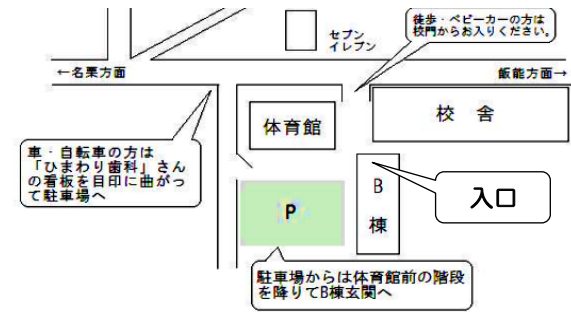

【日程】9月21日(土) 雨天決行・荒天中止

【場所】駿河台大学中庭・第二講義棟15Fスカイラウンジ

【時間】10:00~11:30

【定員】50組(先着順)

【対象】就学前のこどもとその保護者(市内在住・在勤の方)

【申し込み】電子申請から。8/26(月)~9/13(金)

https://apply.e-tumo.jp/city-hanno-saitama-u/offer/offerList_detail?tempSeq=77049

※授乳、おむつ替えのスペースがあります。

水分補給は各自ご準備ください。

(お食事はできません)

※お申込み完了通知メールにてご案内がありますので、必ずご確認ください。

～いるかひろば～

開室日：月～金曜日(振替・学校行事などで閉室日あり)

第一土曜日(土曜は月一回・第一以外の月あり)

時間：10:00~16:00