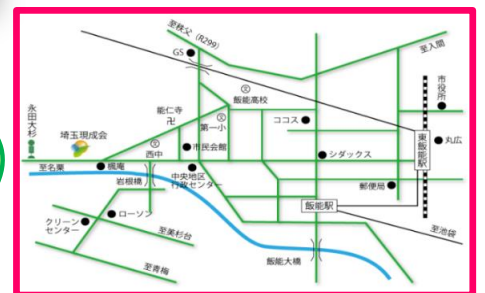

日	月	火	水	木	金	土
	1	2	3	4	5	6
午前				9:30~12:30 1歳 びよびよDAY		—
午後						—
7	8	9	10	11	12	13
午前			身体測定	10:30~11:30 0歳 赤ちゃんDAY		—
午後			製作はできません。	ハーフバースデー		—
14	15	16	17	18	19	20
午前		10:00~11:15 おでかけ広場 in南高麗地区行政センター				—
午後						—
21	22	23	24	25	26	27
午前		10:30~11:30 0歳 赤ちゃんDAY		10:30~ お誕生日会		—
午後		ハーフバースデー		14:00~ お誕生日会		—
28	29	30				
午前	昭和の日		※予約制のイベントのご予約受付中です！！			開放日 マーク
午後						—

足形製作(鯉のぼり)

イベント以外の時間で製作ができます。
お子さんの足形で作った鯉で鯉のぼりを作りましょう♪

☆のびのび~の LINEのご案内☆

のびのび~のLINEを配信しております。製作のご案内や、イベントの予約空き状況等を配信しております！お部屋にQRコードがございますので、是非登録にいらしてくださいね♪

子育て支援拠点 のびのび~の

国際興業バスで約10分
飯能駅・東飯能駅発→永田大杉下車！

4月のイベントご紹介

4月4日(木)
9:30~12:30
定員:5組

予約制

ぴよぴよDAY ※1歳~1歳11か月のお友だちが対象の開放日です。
同年代のお友だちと遊びたい!保護者同士お話したい!
おしゃべりしながら子育ての情報交換をしませんか。

4月10日(水)

身体測定

成長を記録できる世界で1つだけのカードも作れますよ♪

4月11日(木)
23日(火)
10:30~11:30
定員:5組

予約制

赤ちゃんDAY ※1歳までのお友だちが対象です。

お子さんの足型を使ってエンドウ豆の葉を作しましょう♪
お母さん、お父さん同士お話したり、
親子のふれあい遊びを楽しみましょう。

4月11日(木)
23日(火)
午後の部
13:30~15:30

ハーフバースデー撮影できます!!

赤ちゃんDayご参加の方で、ハーフバースデー対象の
お子さんがいらっしゃれば、イベント終了後に撮影できます。

4月16日(火)
10:00~11:15