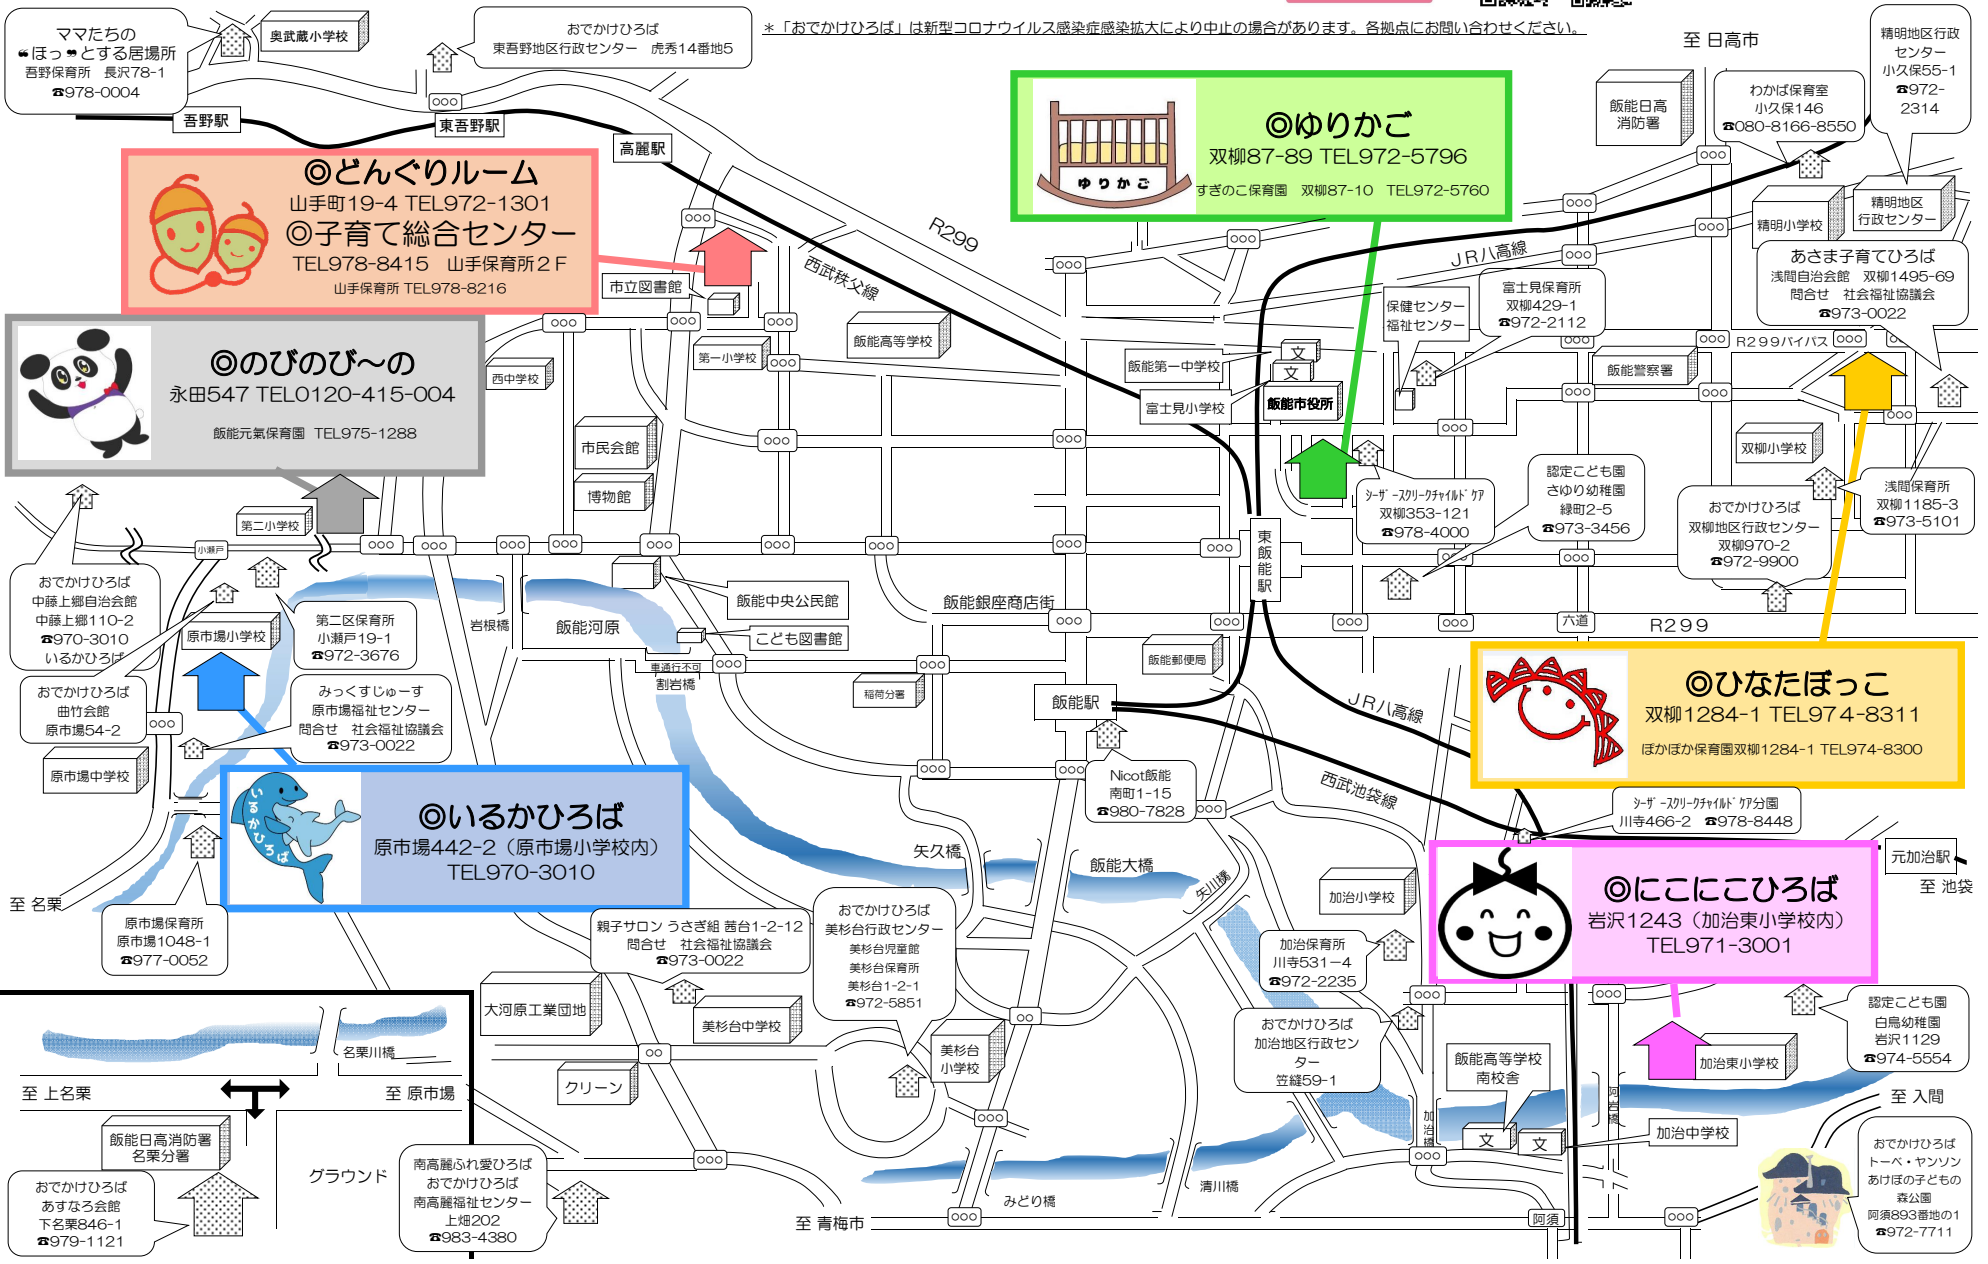

飯能市地域子育て支援MAP 0歳から遊べます！

飯能市のイベントや子育て情報など様々な機能が利用できる総合アプリです。ぜひご利用ください！

*「おでかけひろば」は新型コロナウイルス感染症感染拡大により中止の場合があります。各拠点にお問い合わせください。

◎どんぐりルーム
山手町19-4 TEL972-1301
◎子育て総合センター
TEL978-8415 山手保育所2F
山手保育所 TEL978-8216