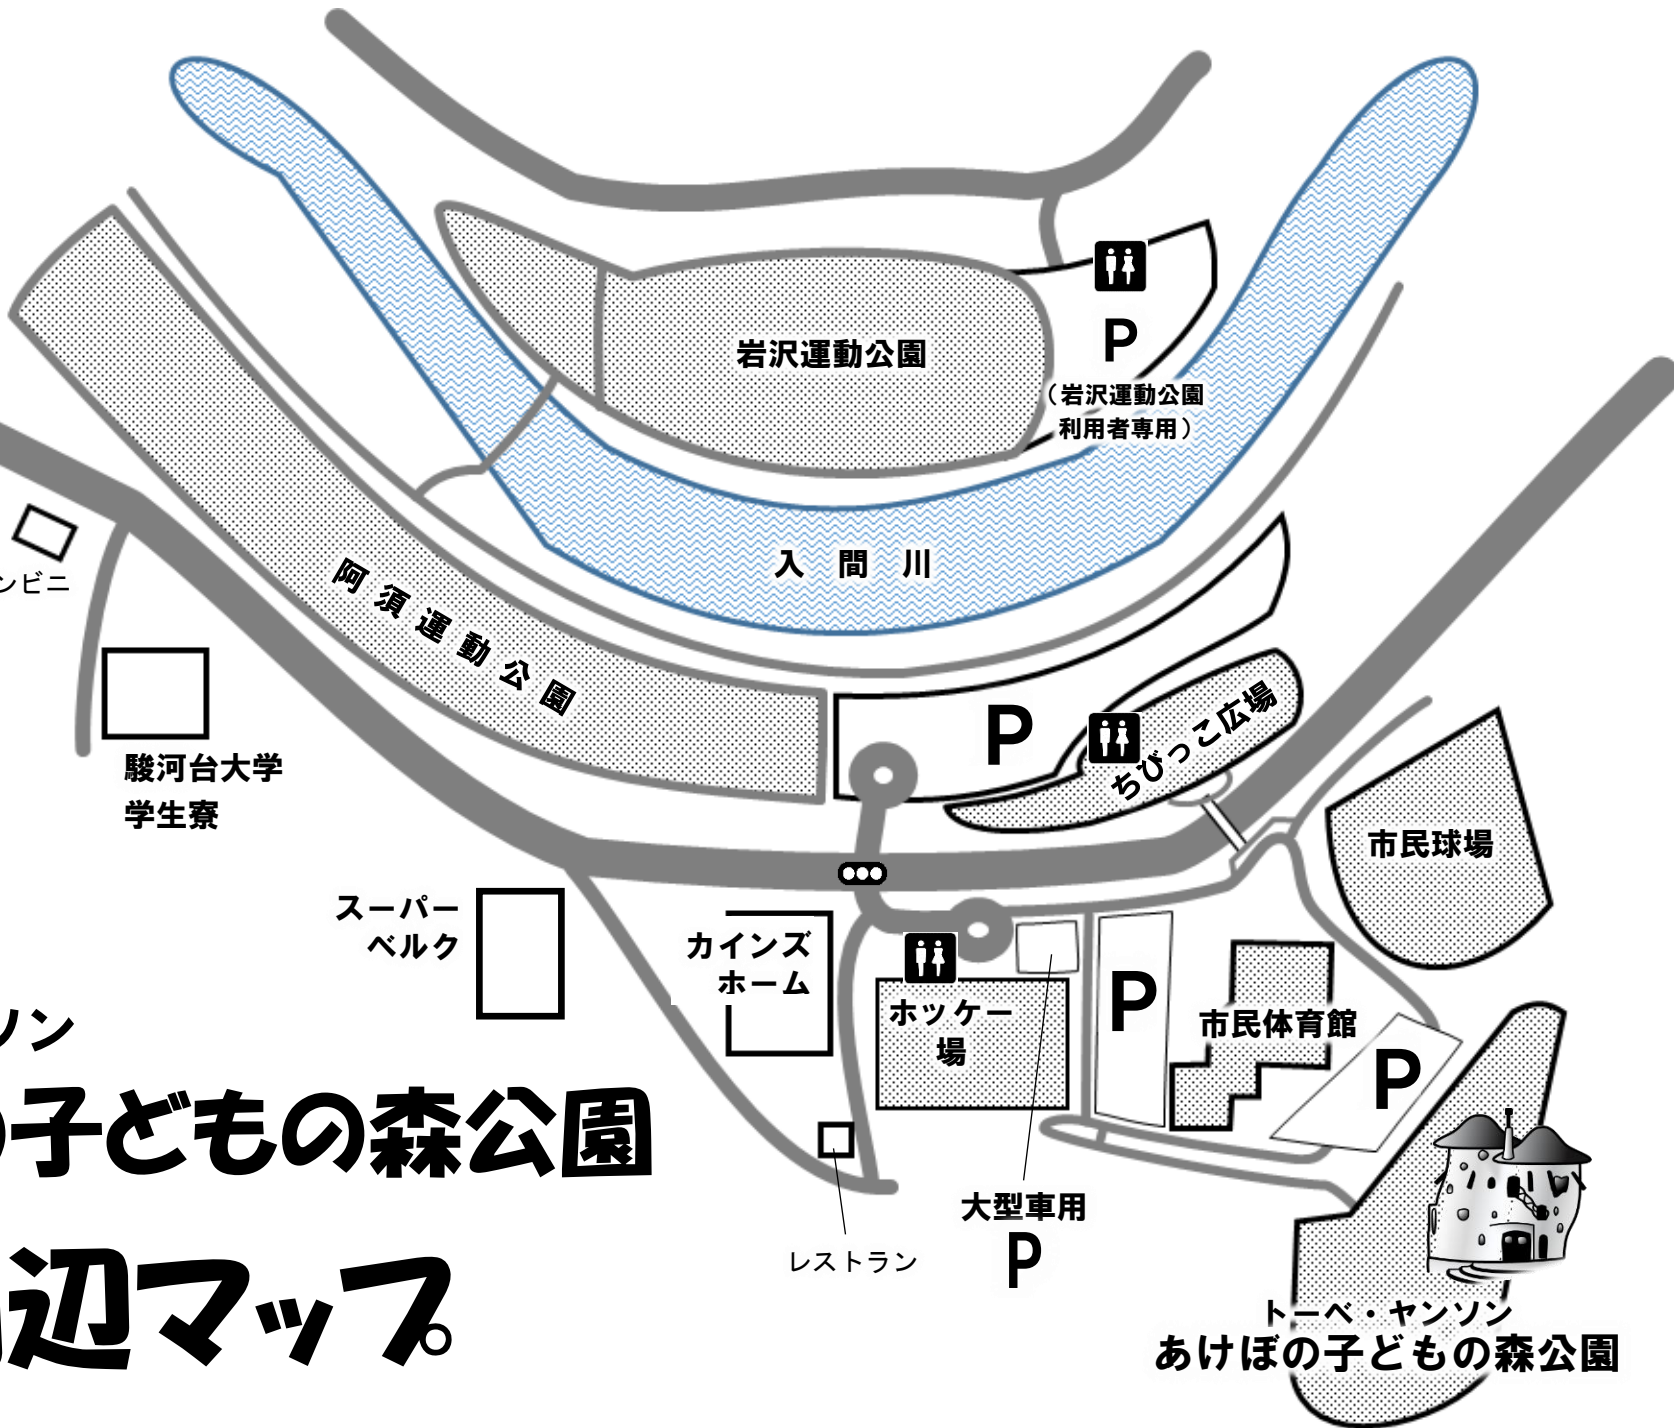

コンビニ

駿河台大学

コンビニ

駿河台大学
学生寮

スーパー
ベルク

トーベ・ヤンソン

あけぼの子ども森公園

周辺マップ

岩沢運動公園

P

(岩沢運動公園
利用者専用)

入間川

阿須運動公園

P

ちびっこ広場

市民球場

カインズ
ホーム

ホッケー
場

P

市民体育館

P

レストラン

大型車用

P