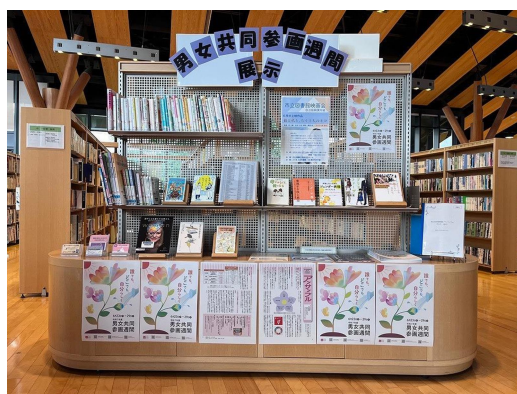

報道関係各位

件 名 今後の行事予定等について

●令和8年度飯能市男女共同参画週間展

内閣府が実施する「男女共同参画週間（6月23日～29日）」に合わせ、イベントを実施します。

①男女共同参画週間特別展示

ワーク・ライフ・バランスを中心とした関連図書展示・貸出を行います。

期間 6月13日（土）～25日（木）

会場 市立図書館

令和7年度の特別展示の様子

②男女共同参画週間パネル展

「ワーク・ライフ・バランス わたしたちの働き方と暮らし方」をテーマにパネル展示を行います。

期間 6月20日（土）～28日（日）

会場 市民活動センター

令和7年度のパネル展の様子

③男女共同参画週間映画会

映画「ロスト・キング 500年越しの運命」を上映します。

日時 6月27日（土） 13時30分～（開場13時）

会場 市立図書館

定員 50人（当日先着順）

担当

人権くらし安全課長 大橋 はるか

TEL042-973-2126

●たなばたコンサート

フルートとピアノアンサンブルのコンサートを開催します。